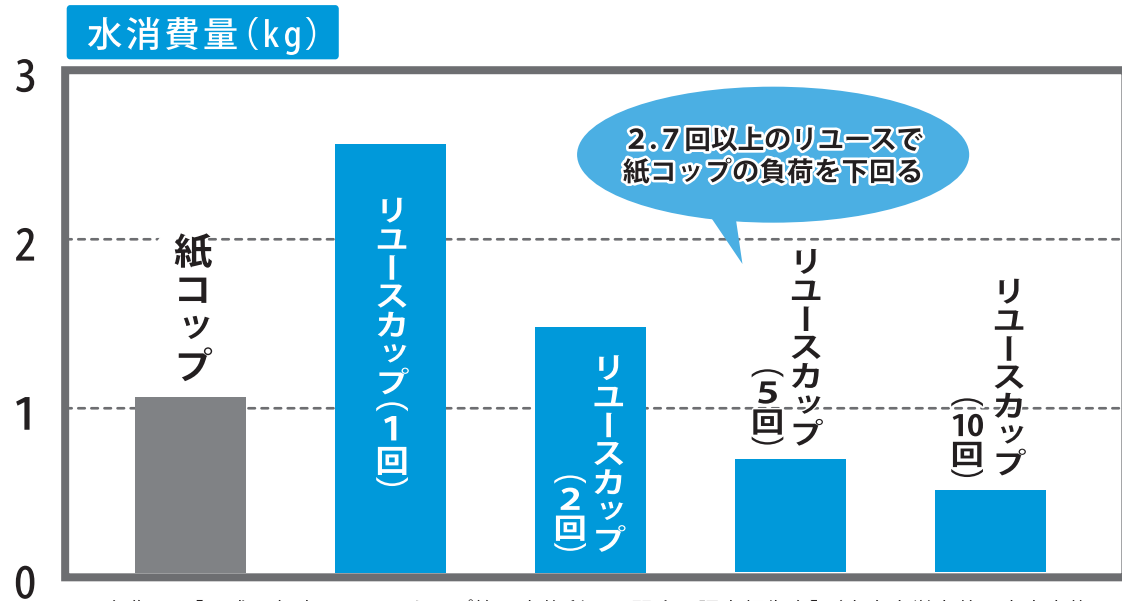

リユース カップ

できることからはじめてみませんか？
環境のこと、地球の未来のこと

本日、会場内の店舗でリユースカップを使用しています。リユースカップとは、何度も繰り返し使用できるカップで、使い捨て容器の代わりに使います。

リユースカップを導入することで、紙コップごみの削減はもちろん、水・二酸化炭素エネルギー消費量も削減することが可能です。

<出典> 【平成15年度リユースカップ等の実施利用に関する調査報告書】(東京大学安井研究室実施のLCA(資源採掘～廃棄までの環境影響評価)分析をもとに作成。うち最も効果の高いものを掲載)

⚠ 使用後は、リユースカップ回収BOXに返却してください。
※設置場所：通路内のゴミ箱横

3R推進近畿ブロック大会 主催：環境省 近畿地方環境事務所

後援：大阪市・近畿経済産業局・大阪湾広域臨海環境整備センター
3R活動推進フォーラム ((財)廃棄物研究財団内)