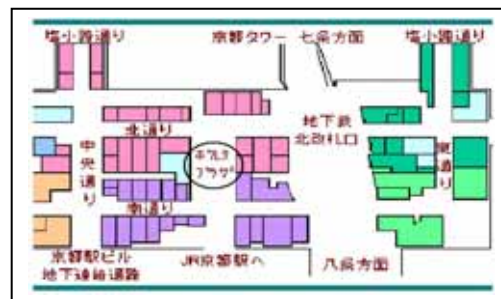

日時：平成18年6月20日(火)～22日(木)
10:00～18:00 最終日(22日)は16:00まで
場所：「京都駅前地下街ポルタプラザ」
入場無料
(京都市下京区烏丸通塩小路下る東塩小路町902)
JR「京都駅」北側地下街(右側地図)

パネル・ポスター展示

各機関における環境に関する取組を、大型のパネル・ポスターでわかりやすくお伝えします。

クイズラリー

各機関の出展パネルを見て答える環境クイズラリー。全問正解すると抽選で豪華エコグッズをプレゼント！