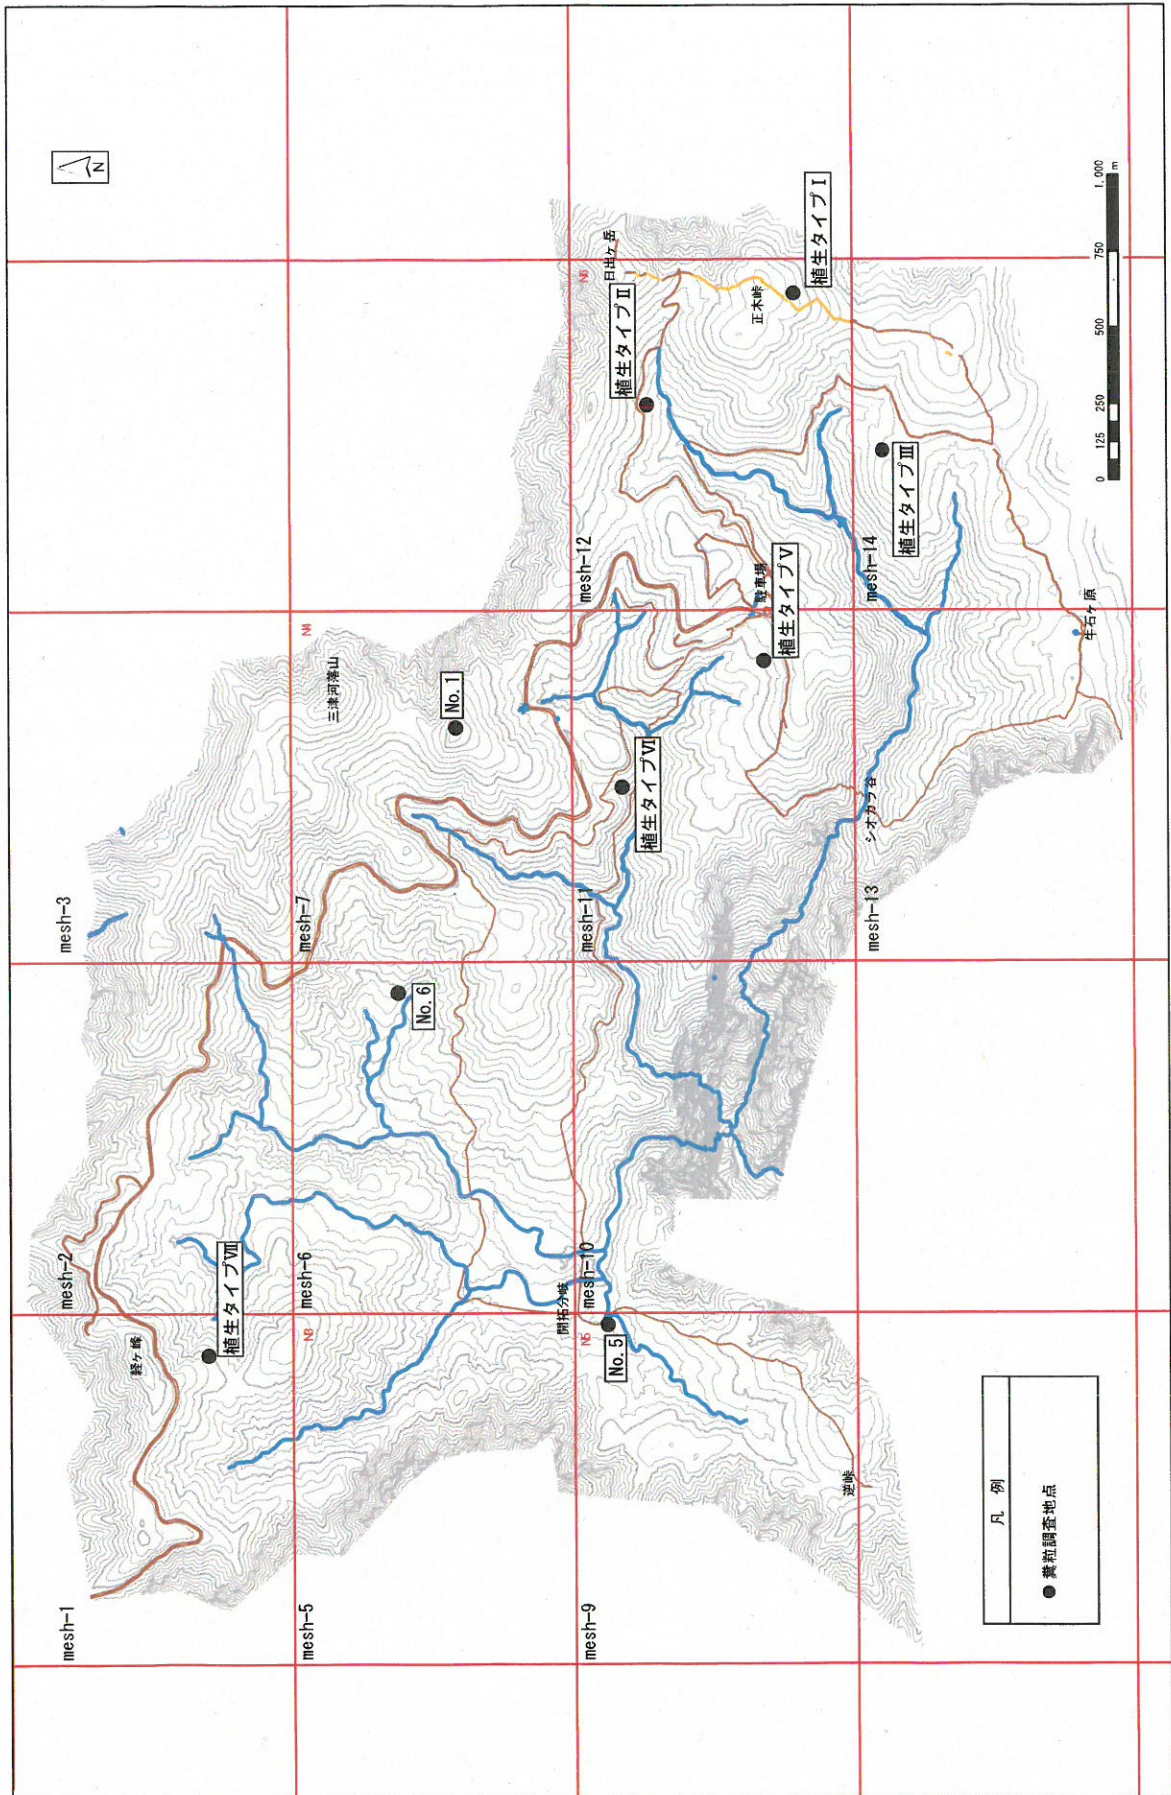

奈良県におけるニホンジカ捕獲数の推移

奈良県におけるニホンジカ農業被害金額の推移

奈良県におけるニホンジカによる農業被害面積の推移

図 7(1) 奈良県におけるニホンジカの捕獲数及び農業被害金額・面積の推移

三重県におけるニホンジカ捕獲数の推移

三重県におけるニホンジカ農業被害金額の推移

三重県におけるニホンジカによる農業被害面積の推移

(注：平成 27 年度から集計方法が実面積に変更)

図 7(2) 三重県におけるニホンジカの捕獲数及び農業被害金額・面積の推移

図9 緊急対策地区における糞粒法調査地メッシュ及び調査地点