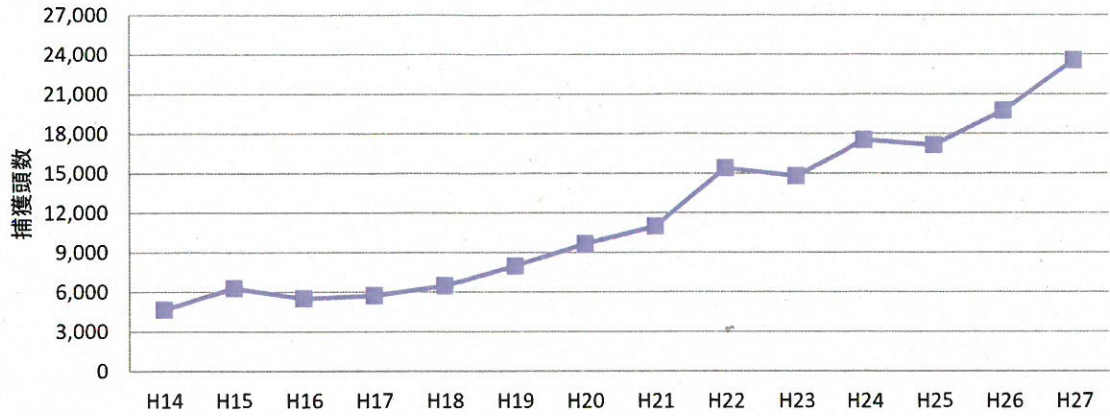

奈良県におけるニホンジカ捕獲数の推移

奈良県におけるニホンジカ農業被害金額の推移

奈良県におけるニホンジカによる農業被害面積の推移

図 7(1) 奈良県におけるニホンジカの捕獲数及び農業被害金額・面積の推移

三重県におけるニホンジカ捕獲数の推移

三重県におけるニホンジカ農業被害金額の推移

三重県におけるニホンジカによる農業被害面積の推移

(注：平成 27 年度から集計方法が実面積に変更)

図 7(2) 三重県におけるニホンジカの捕獲数及び農業被害金額・面積の推移

図9 緊急対策地区における糞粒法調査地メッシュ及び調査地点