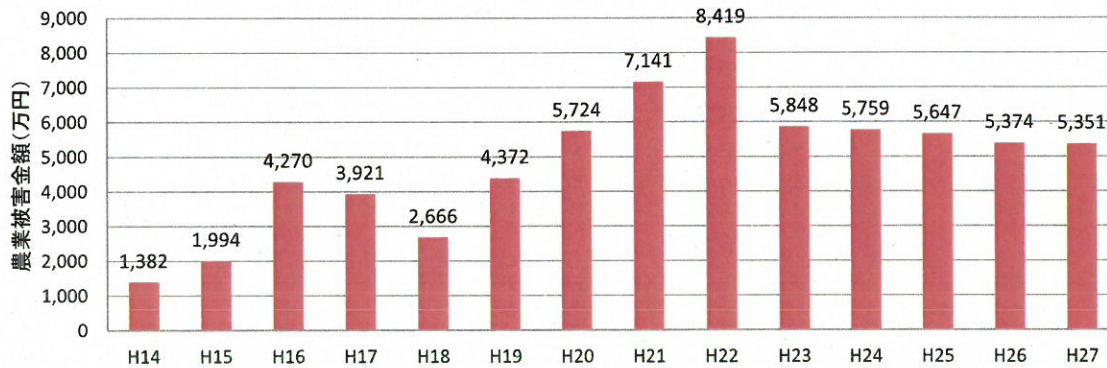

奈良県におけるニホンジカ捕獲数の推移

奈良県におけるニホンジカ農業被害金額の推移

奈良県におけるニホンジカによる農業被害面積の推移

図 7(1) 奈良県におけるニホンジカの捕獲数及び農業被害金額・面積の推移

三重県におけるニホンジカ捕獲数の推移

三重県におけるニホンジカ農業被害金額の推移

三重県におけるニホンジカによる農業被害面積の推移

(注：平成 27 年度から集計方法が実面積に変更)