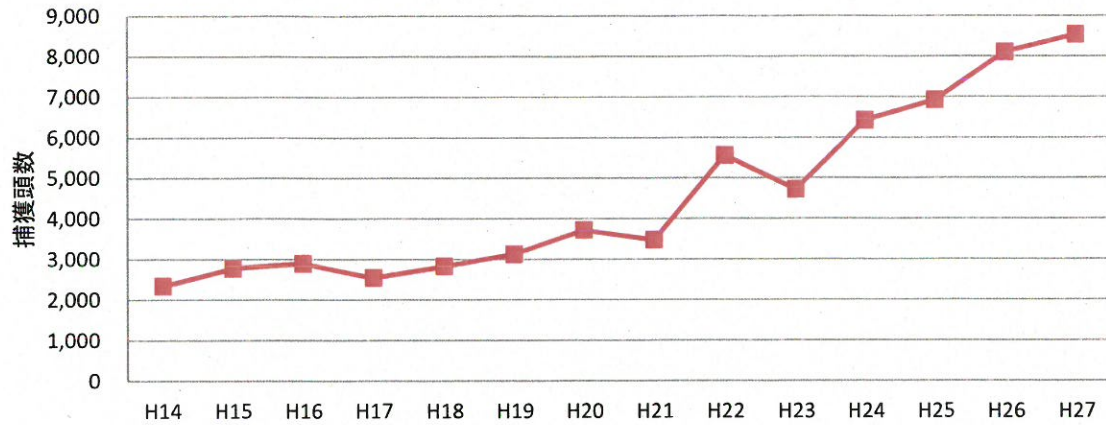

奈良県におけるニホンジカ捕獲数の推移

奈良県におけるニホンジカ農業被害金額の推移

奈良県におけるニホンジカによる農業被害面積の推移

図 7(1) 奈良県におけるニホンジカの捕獲数及び農業被害金額・面積の推移

三重県におけるニホンジカ捕獲数の推移

三重県におけるニホンジカ農業被害金額の推移

三重県におけるニホンジカによる農業被害面積の推移

(注：平成 27 年度から集計方法が実面積に変更)

図 7(2) 三重県におけるニホンジカの捕獲数及び農業被害金額・面積の推移

図9 緊急対策地区における糞粒法調査地メッシュ及び調査地点