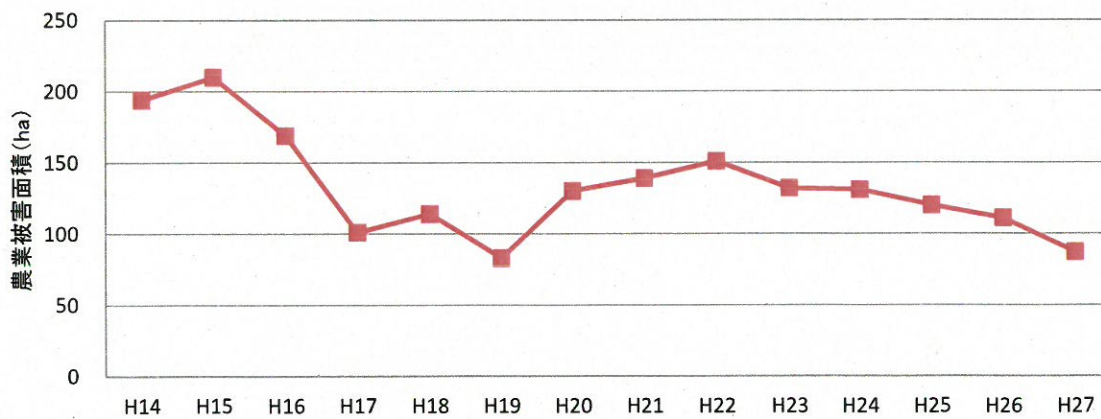

奈良県におけるニホンジカ捕獲数の推移

奈良県におけるニホンジカ農業被害金額の推移

奈良県におけるニホンジカによる農業被害面積の推移

図 7(1) 奈良県におけるニホンジカの捕獲数及び農業被害金額・面積の推移

三重県におけるニホンジカ捕獲数の推移

三重県におけるニホンジカ農業被害金額の推移

三重県におけるニホンジカによる農業被害面積の推移

(注：平成 27 年度から集計方法が実面積に変更)

図 7(2) 三重県におけるニホンジカの捕獲数及び農業被害金額・面積の推移

図9 緊急対策地区における糞粒法調査地メッシュ及び調査地点