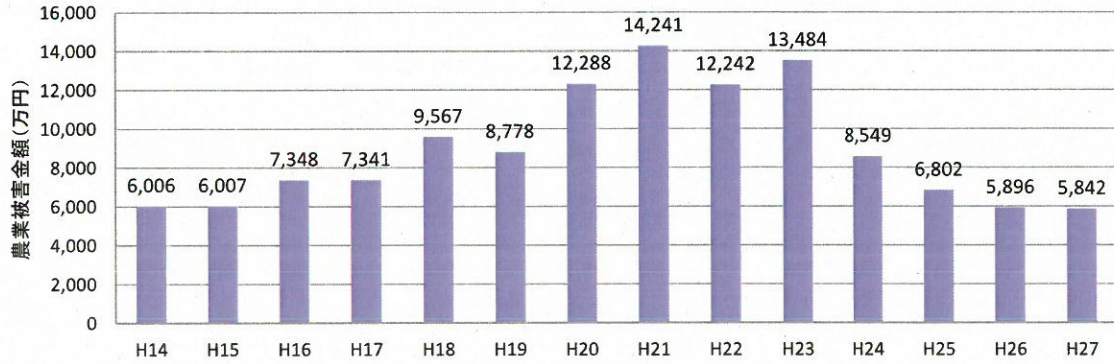

奈良県におけるニホンジカ捕獲数の推移

奈良県におけるニホンジカ農業被害金額の推移

奈良県におけるニホンジカによる農業被害面積の推移

図 7(1) 奈良県におけるニホンジカの捕獲数及び農業被害金額・面積の推移

三重県におけるニホンジカ捕獲数の推移

三重県におけるニホンジカ農業被害金額の推移

三重県におけるニホンジカによる農業被害面積の推移

(注：平成 27 年度から集計方法が実面積に変更)