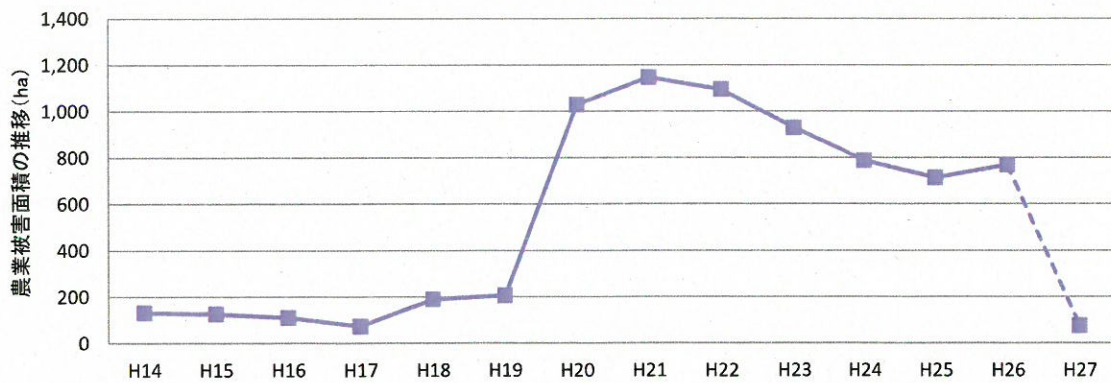

奈良県におけるニホンジカ捕獲数の推移

奈良県におけるニホンジカ農業被害金額の推移

奈良県におけるニホンジカによる農業被害面積の推移

図 7(1) 奈良県におけるニホンジカの捕獲数及び農業被害金額・面積の推移

三重県におけるニホンジカ捕獲数の推移

三重県におけるニホンジカ農業被害金額の推移

三重県におけるニホンジカによる農業被害面積の推移

(注：平成 27 年度から集計方法が実面積に変更)

図 7(2) 三重県におけるニホンジカの捕獲数及び農業被害金額・面積の推移

図9 緊急対策地区における糞粒法調査地メッシュ及び調査地点