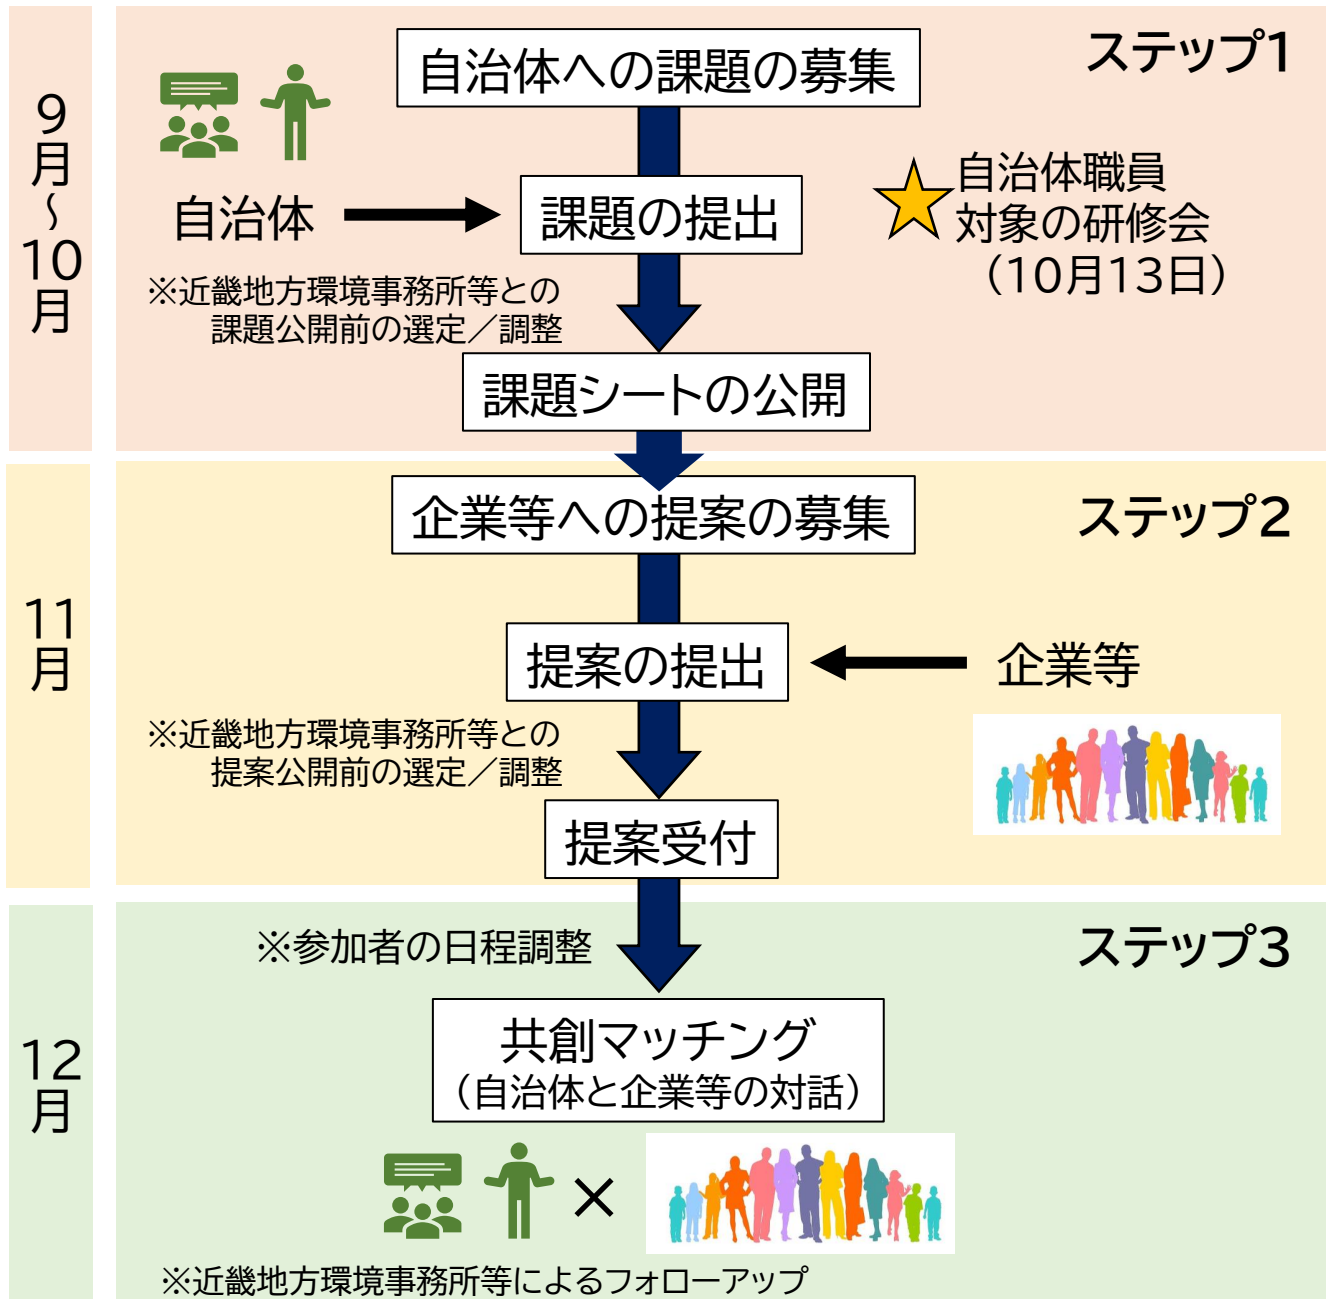

このたび、環境省近畿地方環境事務所ときんき環境館では、自治体と地域課題解決に向き合う企業等の出会いと「共創」を促す目的で、「きんき共創マッチング」を実施します。

9月～12月にかけて、裏面のようなステップで取組を進める予定です。自治体の皆様へは課題を募集し、企業等の皆様へはアイデア等の提案をお願いしたのち、両者が対話してマッチングする場についてご案内します。皆様のご参加をお待ちしております。

2. 対象者

対象者は、近畿地方(滋賀・京都・大阪・兵庫・奈良・和歌山)の自治体、及び、地域課題の解決、地域での価値創造において、解決策やアイデア・ノウハウ・技術等を提供できる企業等です。参加は無料です。

※本年度は試行的取組であるため、課題・提案ともに受け付ける数にかなり制限を設ける予定です。

多くの課題応募・提案が見られた場合には、事務局で協議した上で、選定させていただく場合がございますので、あらかじめご了承ください。

3. 実施方法

自治体への課題募集、企業等への解決策等の提案募集は、きんき環境館ウェブサイト・メール・オンライン会議等によりおこないます。また、共創マッチング(自治体と企業等が対話する場)は、オンライン会議システム(CiscoWebex)により実施予定です。

4. スケジュール(予定)

共創マッチングの取組スケジュールの概要は以下の図に示したとおりです。

5. お問い合わせ先・お申込み先

きんき共創マッチング運営事務局