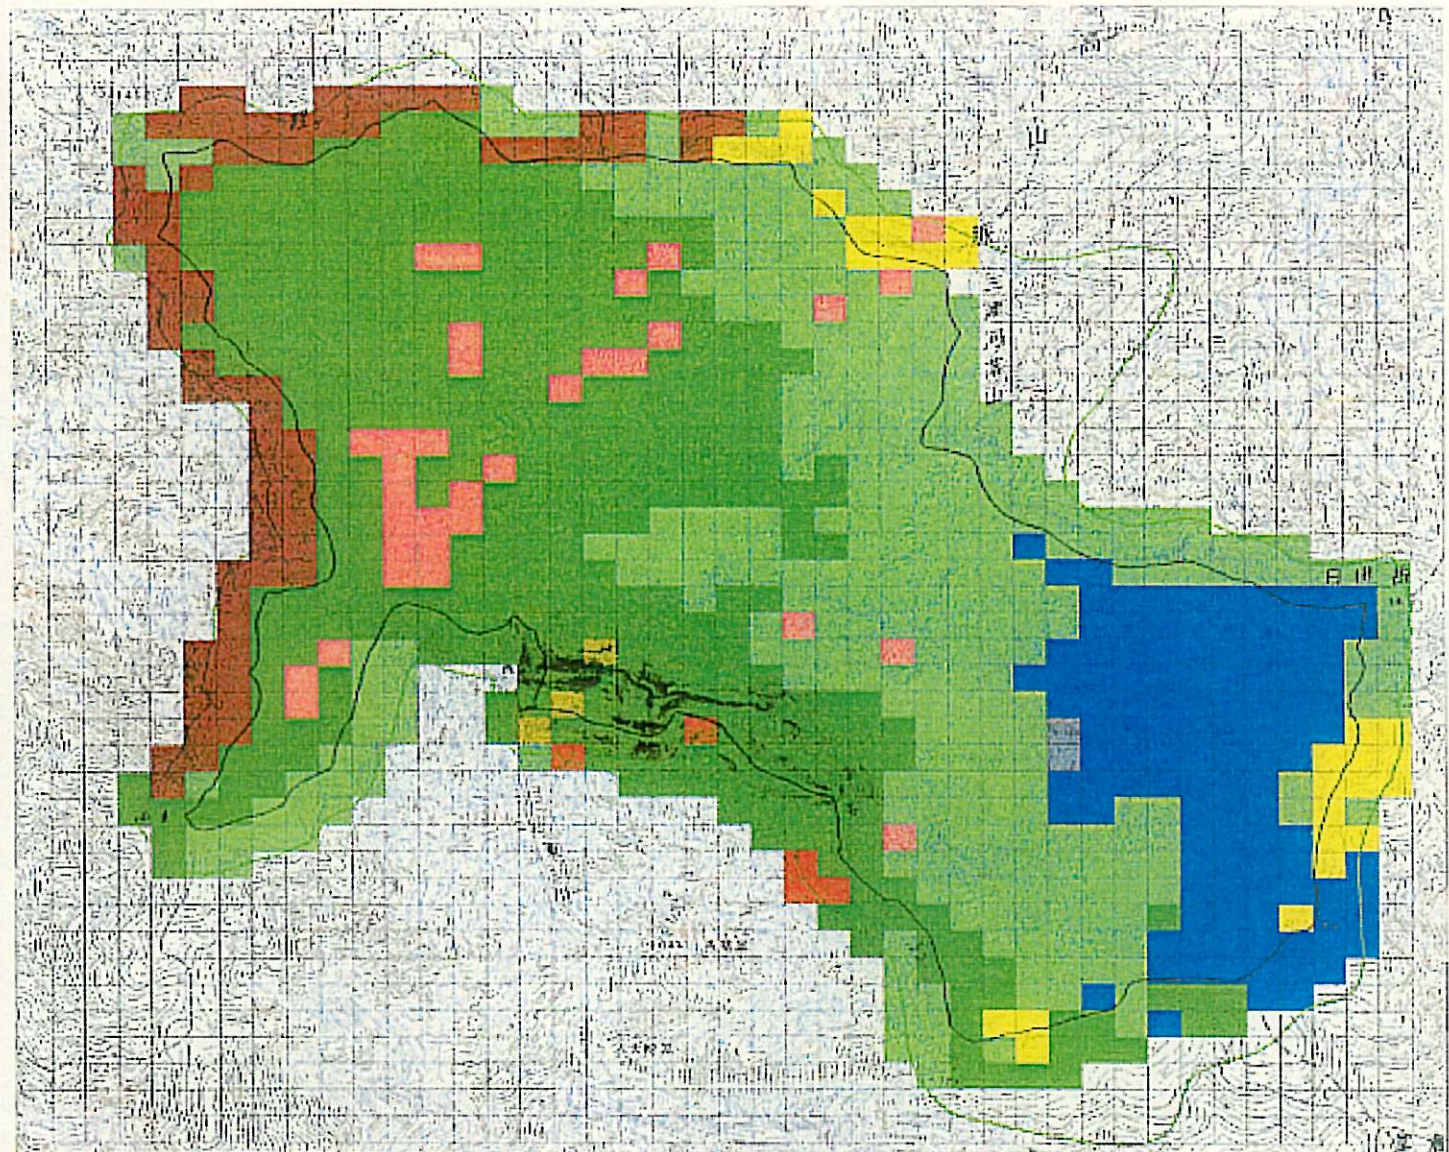

植生現況図 (2002年)

凡 例

- トウヒ群落
- ブナウラジロモミ群落<sup>※1</sup>
- ブナウラジロモミ代償群落
- トチノキ・ササグミ群落
- コウヤマキ群落
- スギ・ヒノキ植林
- ミヤコザリ群落
- 崖地・崩壊裸地
- 人工構築物等
- 環境省所轄地
- 調査範囲

※1 1947年・1998年の空中写真判読において樹高が15m以上の森林群落を示す。  
(1998年空中写真および2001・2002年現地調査より判読)

1メッシュは約1ha      500m      0      500      1000      1500

1:25000