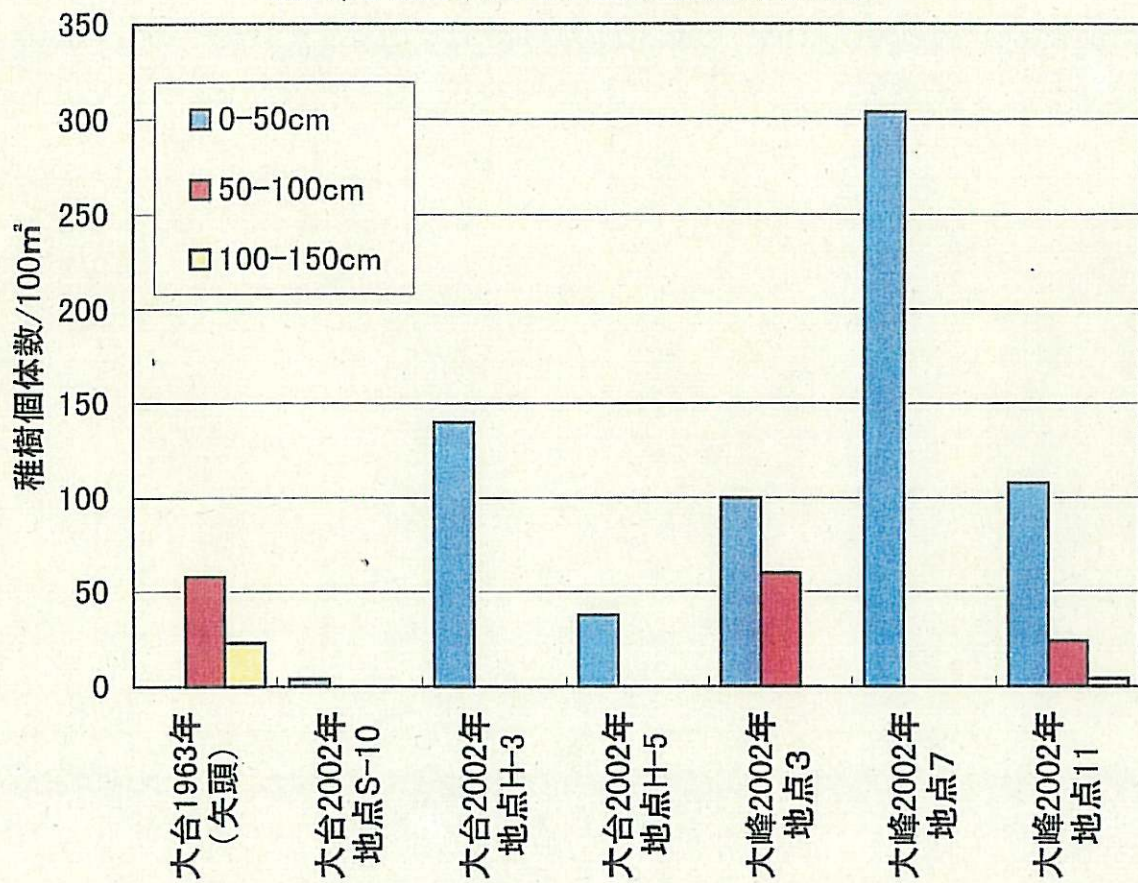

1963年と2002年のトウヒ稚樹の樹高階分布の比較

※矢頭については、0～50cm のデータはなし。