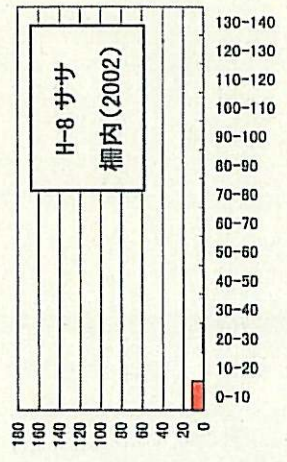

大台ヶ原・大峰山脈地区におけるトウヒ稚樹の樹高階分布 (2002年)

参考資料2-9

大峰(弥山周辺)

大台ヶ原

(付属資料3-1参照)

樹高階 (cm)