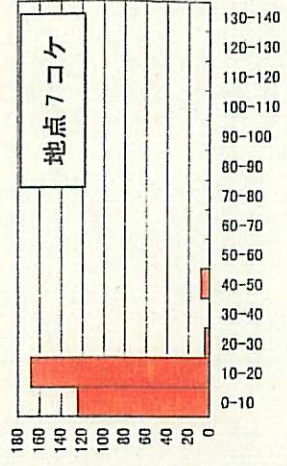

大台ヶ原・大峰山脈地区におけるトウヒ稚樹の樹高階分布 (2002年)

参考資料2-9

大峰(弥山周辺)

大台ヶ原

(付属資料3-1参照)

樹高階 (cm)