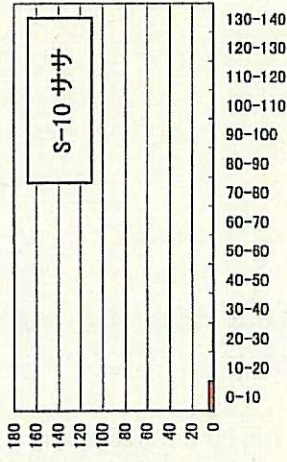

大台ヶ原・大峰山脈地区におけるトウヒ稚樹の樹高階分布 (2002年)

参考資料2-9

大峰(弥山周辺)

大台ヶ原

(付属資料3-1参照)

樹高階 (cm)