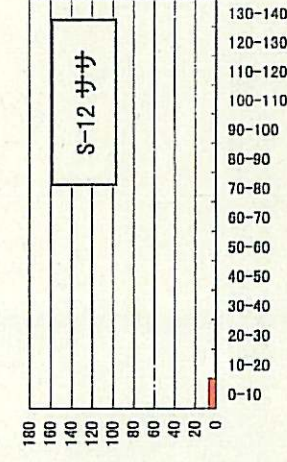

大台ヶ原・大峰山脈地区におけるトウヒ稚樹の樹高階分布 (2002年)

参考資料2-9

大峰(弥山周辺)

大台ヶ原

(付属資料3-1参照)

樹高階 (cm)