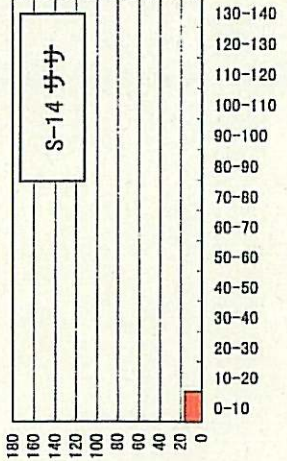

大台ヶ原・大峰山脈地区におけるトウヒ稚樹の樹高階分布 (2002年)

参考資料2-9

大峰(弥山周辺)

大台ヶ原

(付属資料3-1参照)

樹高階 (cm)