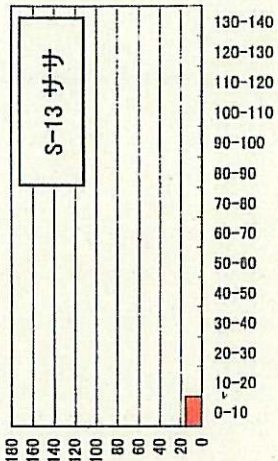

大台ヶ原・大峰山脈地区におけるトウヒ稚樹の樹高階分布 (2002年)

参考資料2-9

大峰(弥山周辺)

大台ヶ原

(付属資料3-1参照)

樹高階 (cm)