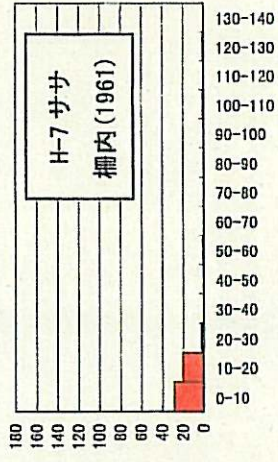

大台ヶ原・大峰山脈地区におけるトウヒ稚樹の樹高階分布 (2002年)

参考資料2-9

大峰(弥山周辺)

大台ヶ原

(付属資料3-1参照)

樹高階 (cm)