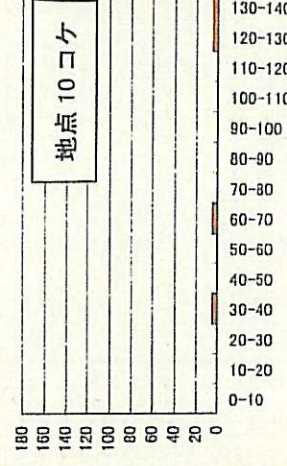

大台ヶ原・大峰山脈地区におけるトウヒ稚樹の樹高階分布 (2002年)

参考資料2-9

大峰(弥山周辺)

大台ヶ原

(付属資料3-1参照)

樹高階 (cm)