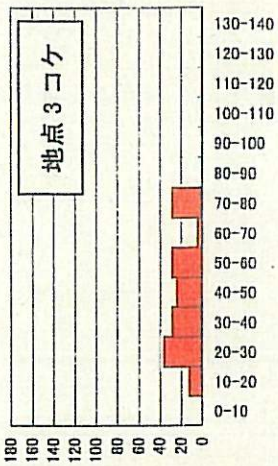

大台ヶ原・大峰山脈地区におけるトウヒ稚樹の樹高階分布 (2002年)

参考資料2-9

大峰(弥山周辺)

大台ヶ原

(付属資料3-1参照)

樹高階 (cm)