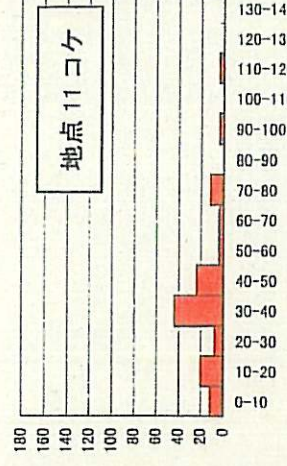

大台ヶ原・大峰山脈地区におけるトウヒ稚樹の樹高階分布 (2002年)

参考資料2-9

大峰(弥山周辺)

大台ヶ原

(付属資料3-1参照)

樹高階 (cm)