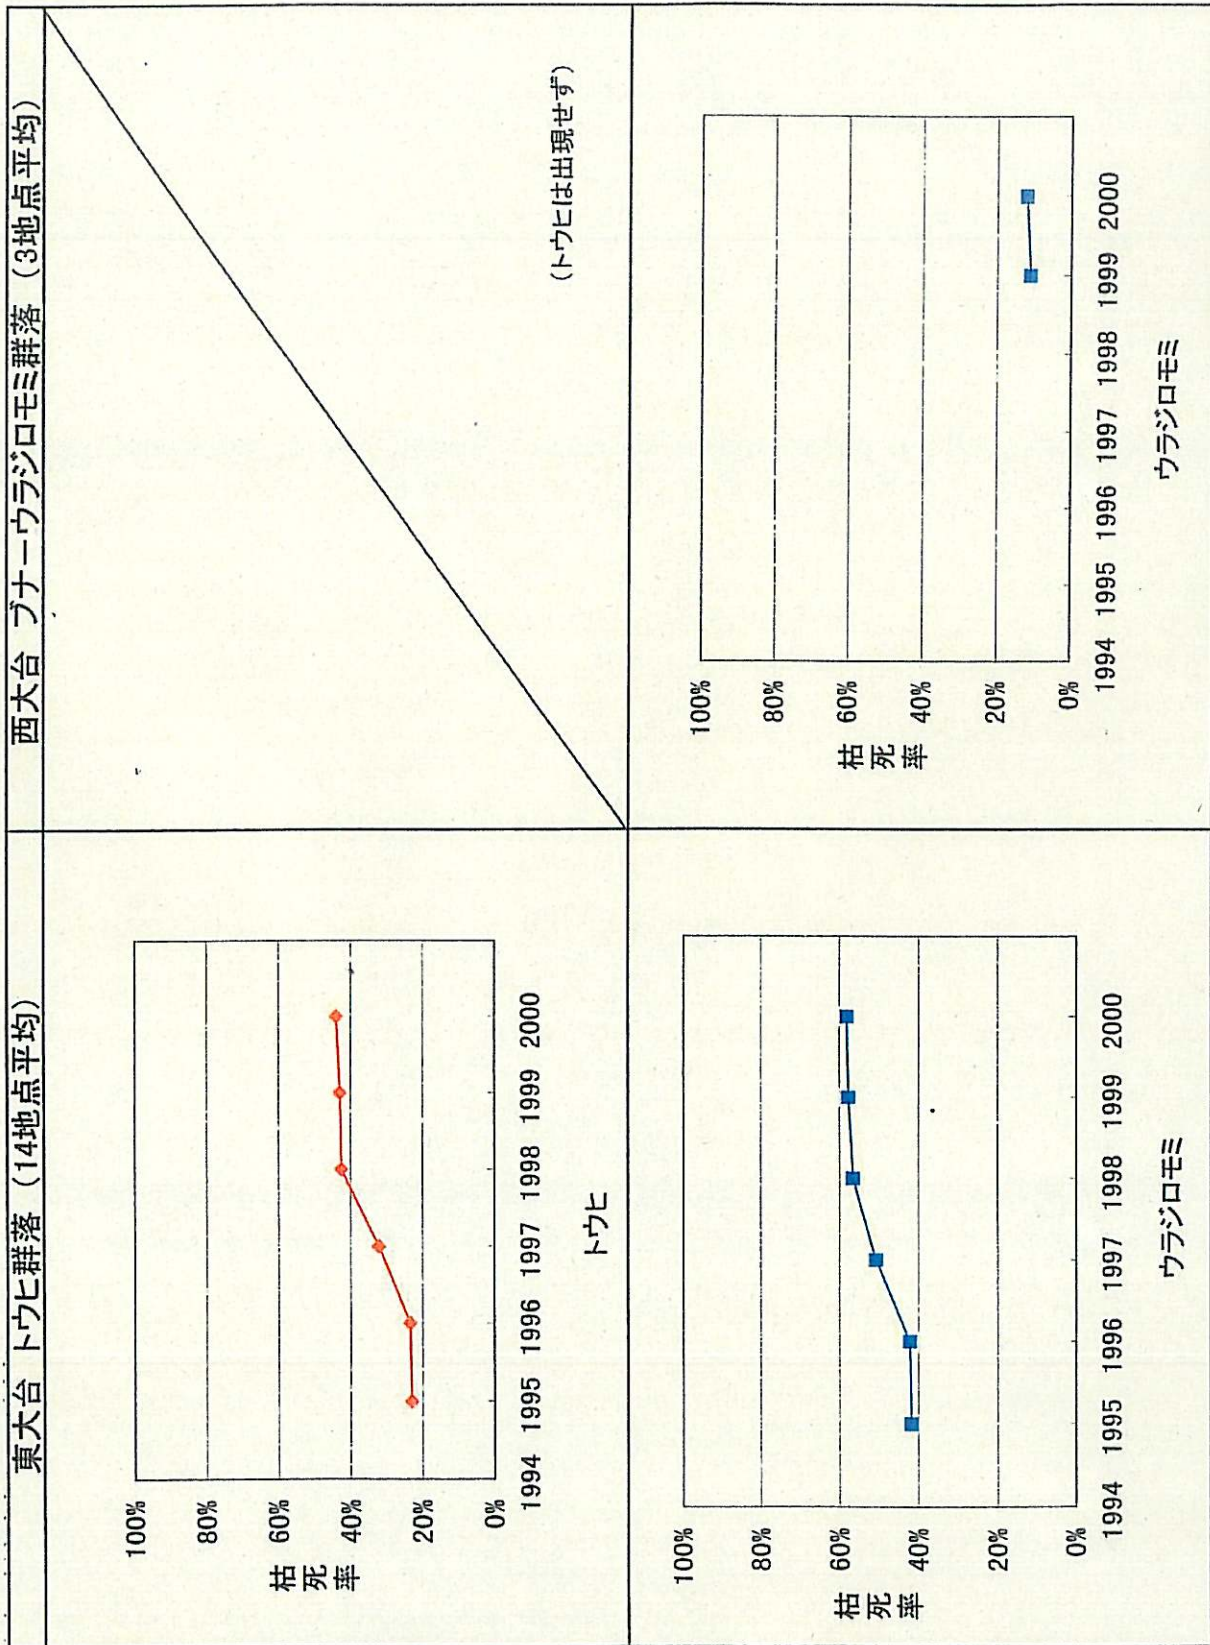

トウヒおよびウラジロモミ高木の枯死率の推移

[植生モニタリング調査(環境省)による]