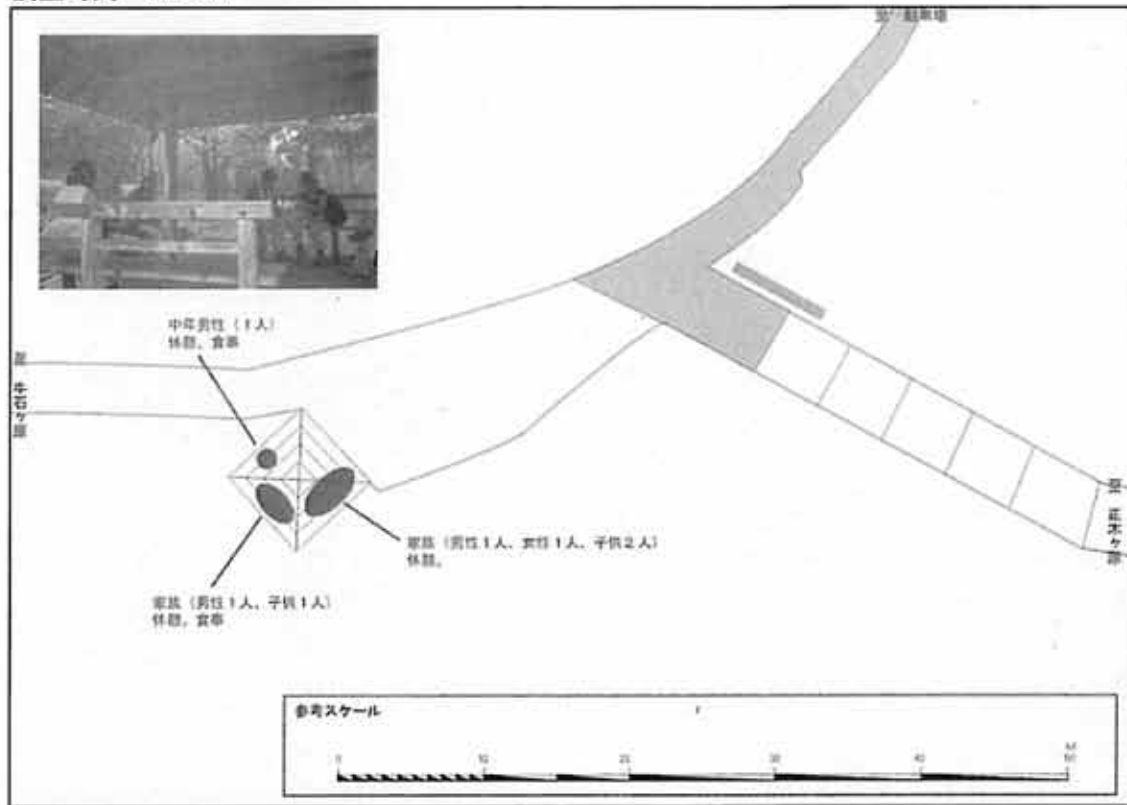

2. 10月11日（土）尾鷲辻 観察調査結果

調査時間 8:00

調査時間 8:30

調査時間 9:00

調査時間 9:30

調査時間 11:00

調査時間 11:30

調査時間 12:00