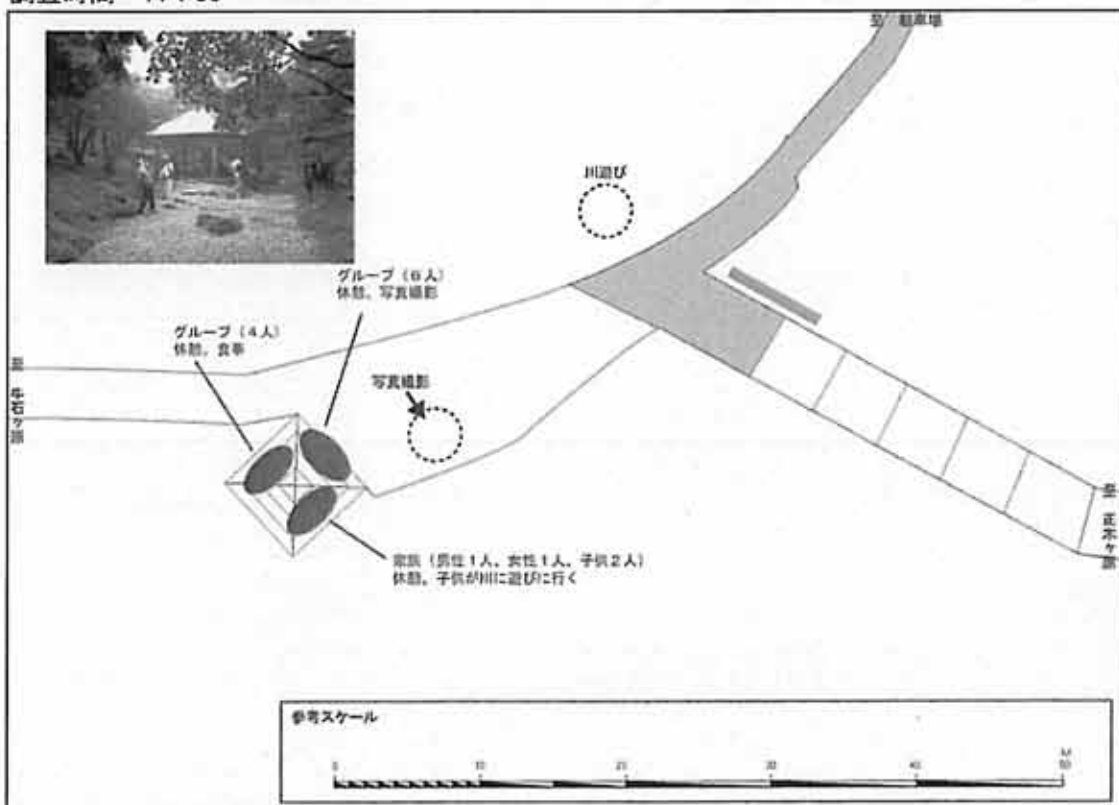

2. 10月11日（土）尾鷲辻 観察調査結果

調査時間 8:00

調査時間 8:30

調査時間 9:00

調査時間 9:30

調査時間 11:00

調査時間 11:30

調査時間 12:00