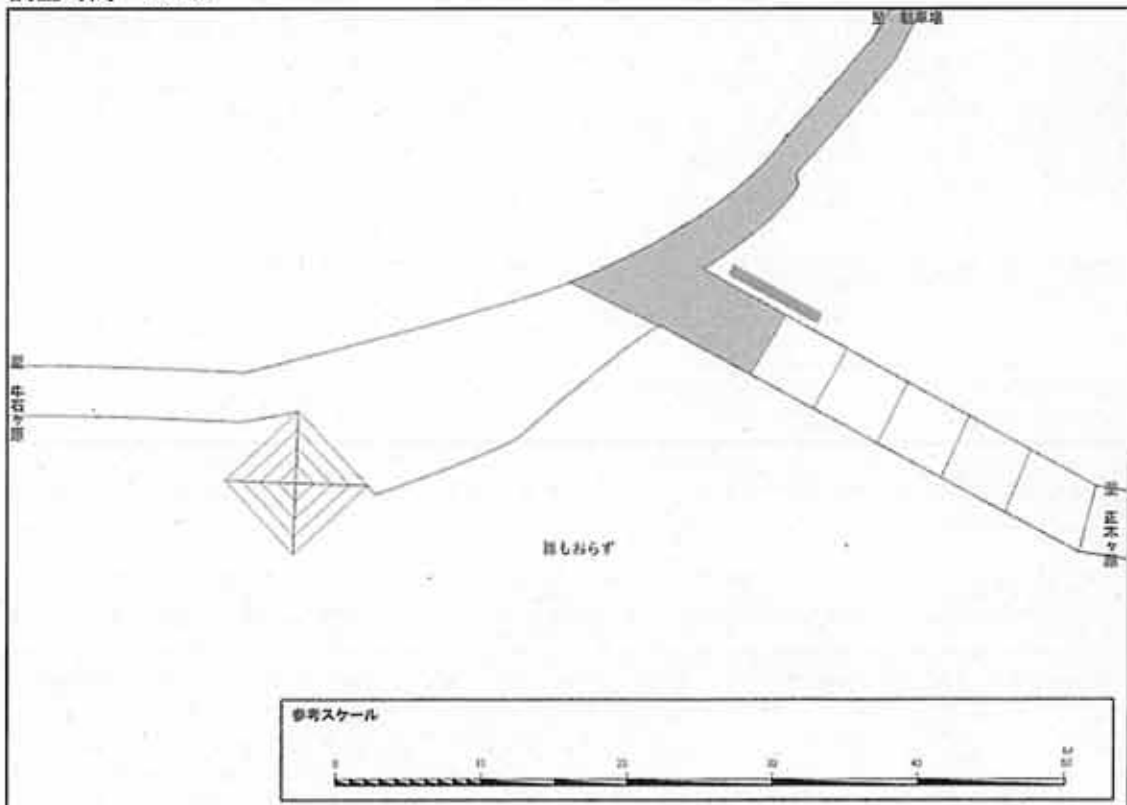

2. 10月11日（土）尾鷲辻 観察調査結果

調査時間 8:00

調査時間 8:30

調査時間 9:00

調査時間 9:30

調査時間 11:00

調査時間 11:30

調査時間 12:00