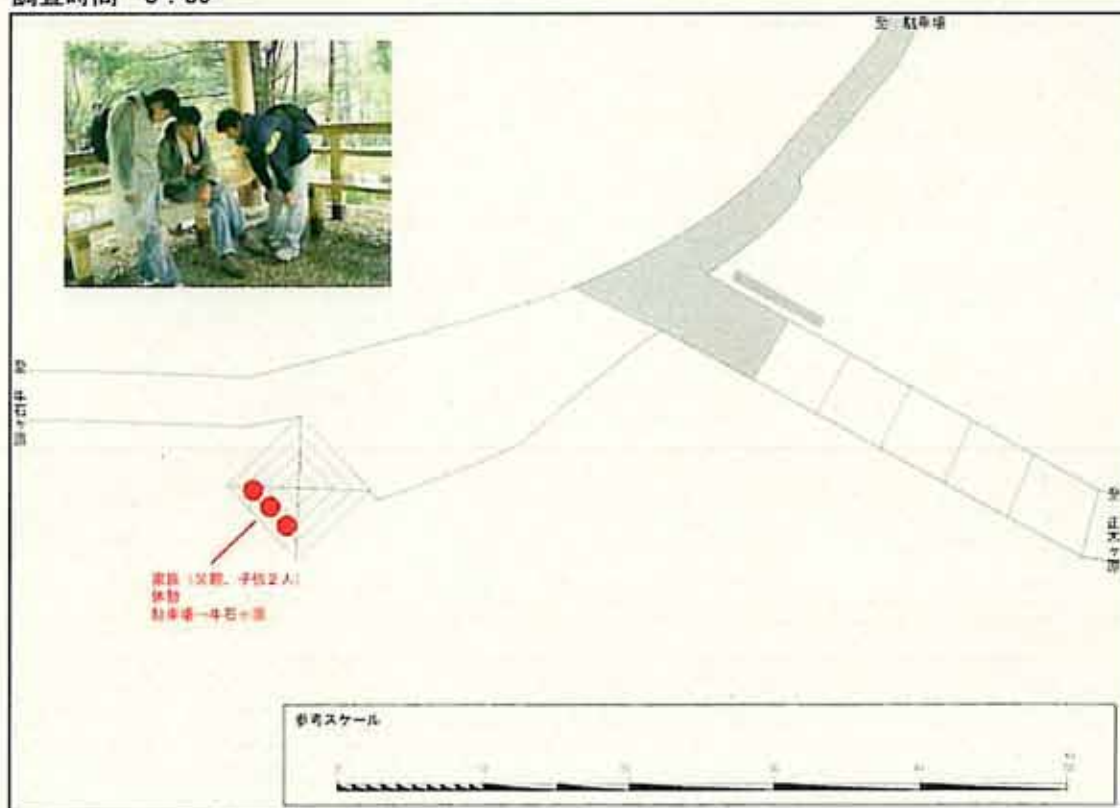

2. 10月11日（土）尾鷲辻 観察調査結果

調査時間 8:00

調査時間 8:30

調査時間 9:00

調査時間 9:30

調査時間 11:00

調査時間 11:30

調査時間 12:00