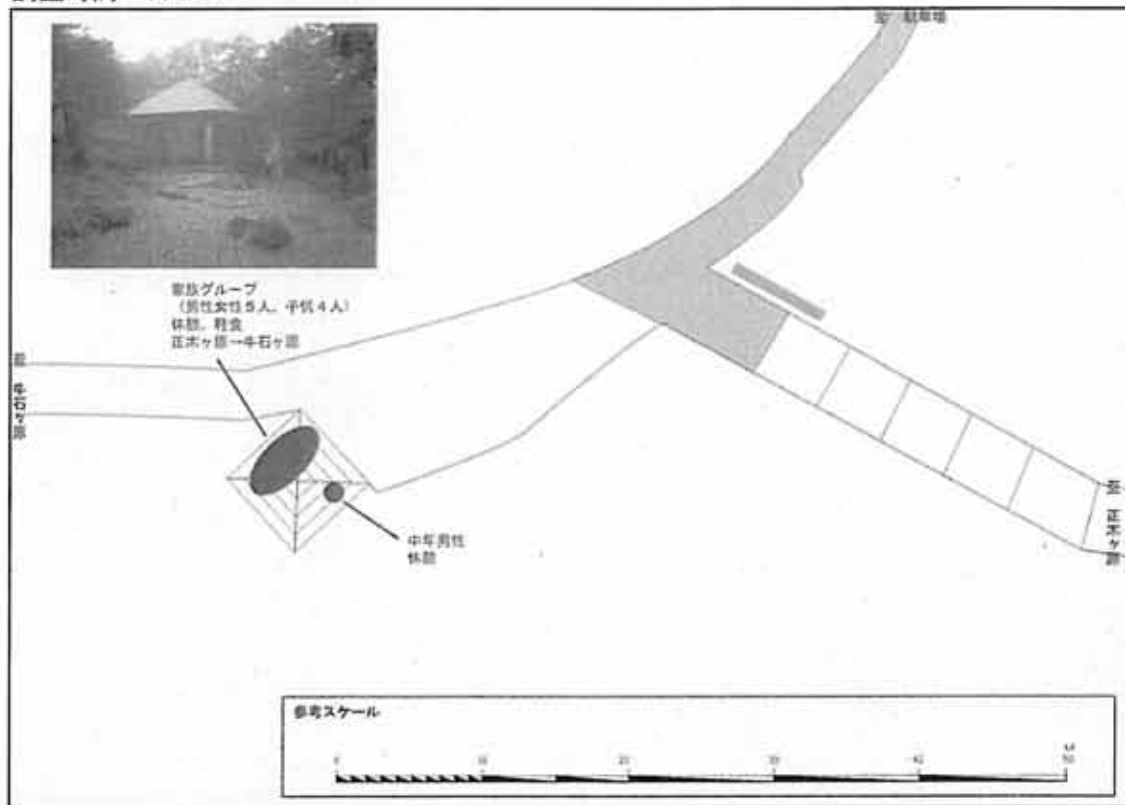

2. 10月11日（土）尾鷲辻 観察調査結果

調査時間 8:00

調査時間 8:30

調査時間 9:00

調査時間 9:30

調査時間 11:00

調査時間 11:30

調査時間 12:00