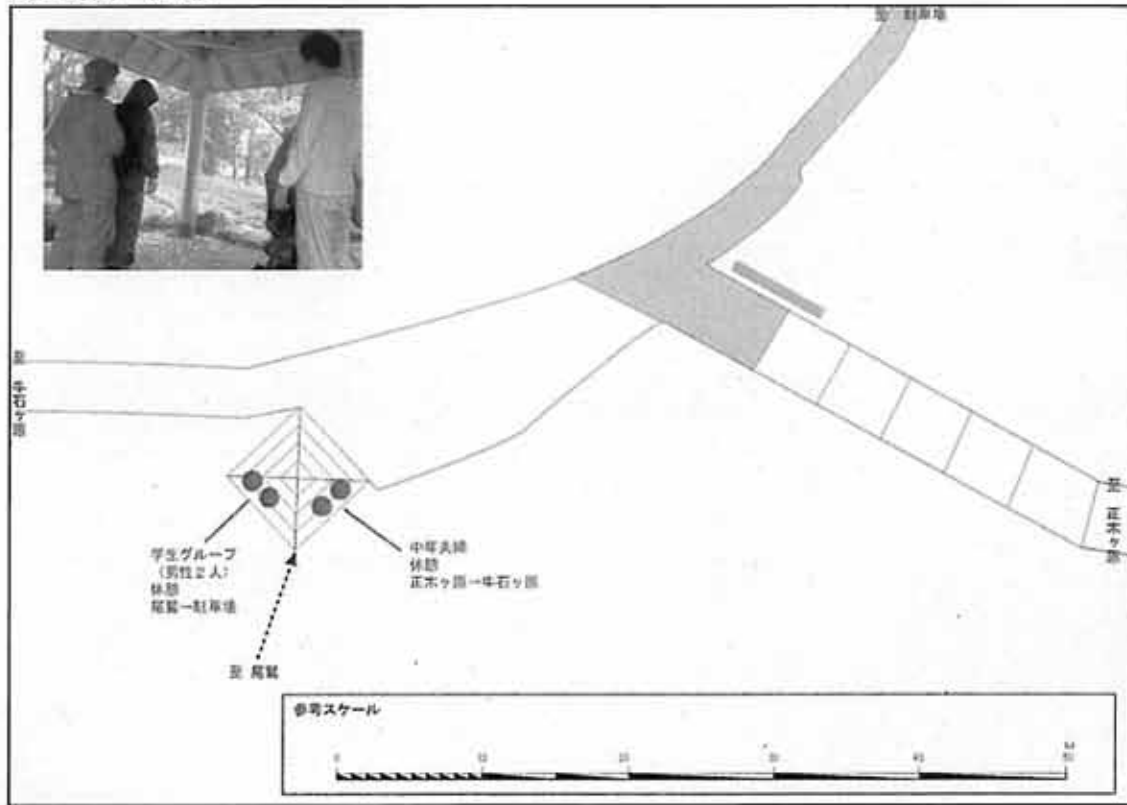

2. 10月11日（土）尾鷲辻 観察調査結果

調査時間 8:00

調査時間 8:30

調査時間 9:00

調査時間 9:30

調査時間 11:00

調査時間 11:30

調査時間 12:00