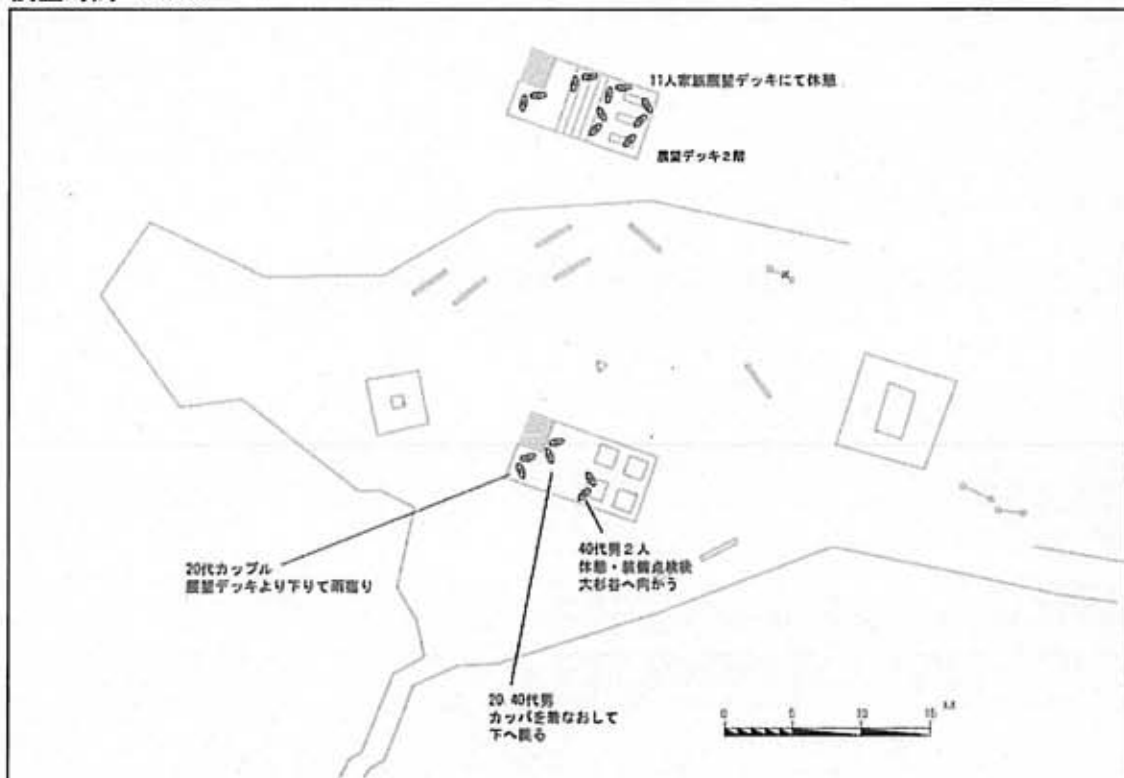

1. 8月16日(土) 日出ヶ岳 観察調査結果

調査時間 8:20

調査時間 8:40

調査時間 9:00

調査時間 9:30

調査時間 10:00

調査時間 10:30

調査時間 11:00