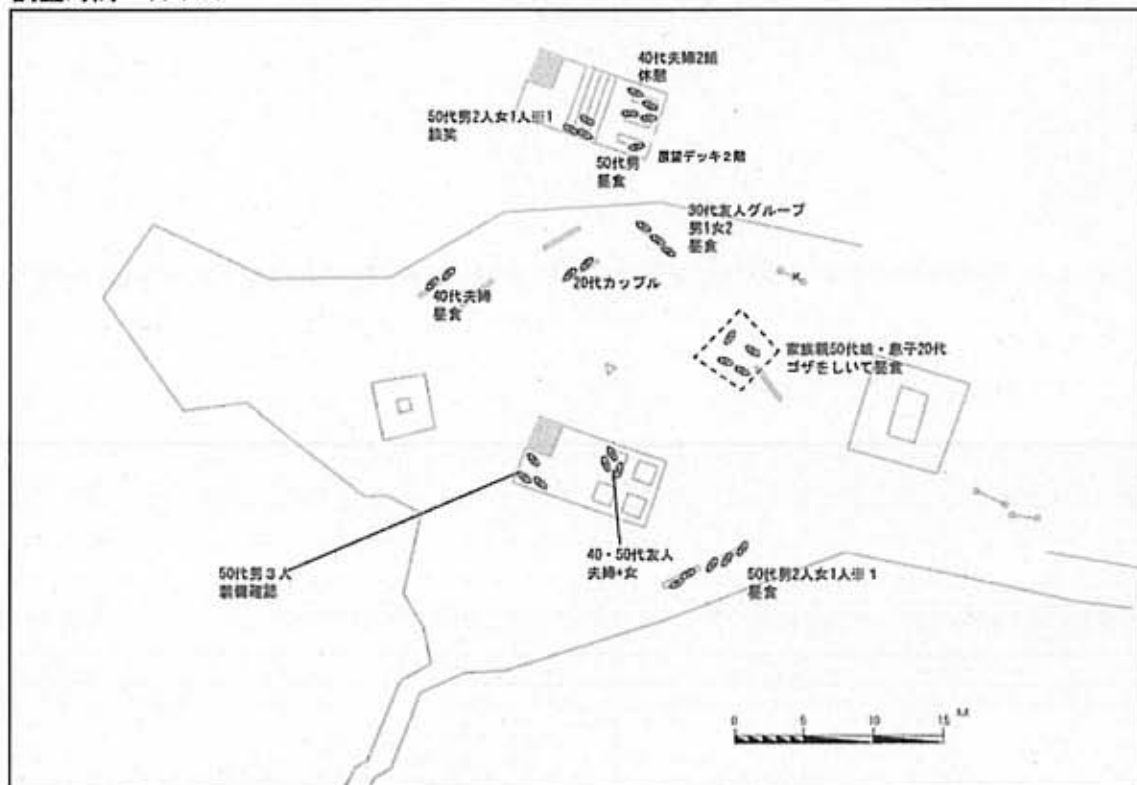

1. 8月16日(土) 日出ヶ岳 観察調査結果

調査時間 8:20

調査時間 8:40

調査時間 9:00

調査時間 9:30

調査時間 10:00

調査時間 10:30

調査時間 11:00

調査時間 11:30

調査時間 12:10

調査時間 12:30

調査時間 13:10

調査時間 13:30

調査時間 14:00

調査時間 14:30

調査時間 15:00