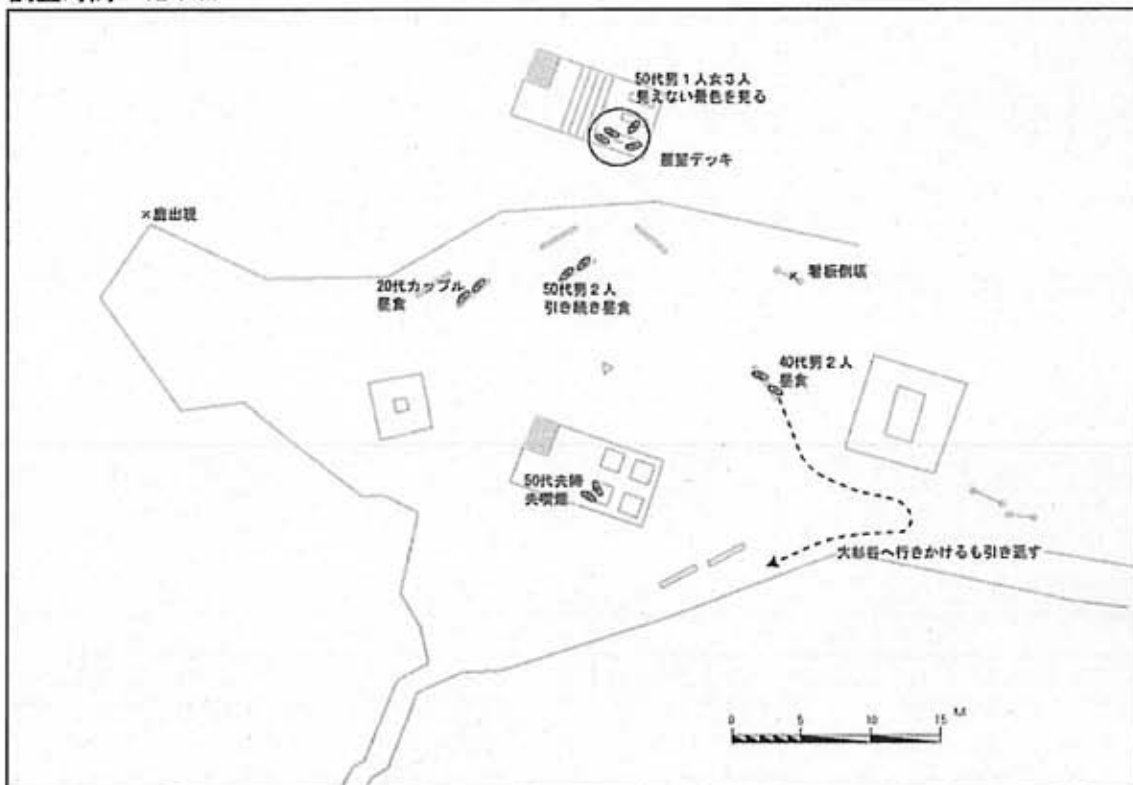

1. 8月16日(土) 日出ヶ岳 観察調査結果

調査時間 8:20

調査時間 8:40

調査時間 9:00

調査時間 9:30

調査時間 10:00

調査時間 10:30

調査時間 11:00

調査時間 11:30

調査時間 12:10

調査時間 12:30

調査時間 13:10

調査時間 13:30

調査時間 14:00

調査時間 14:30

調査時間 15:00