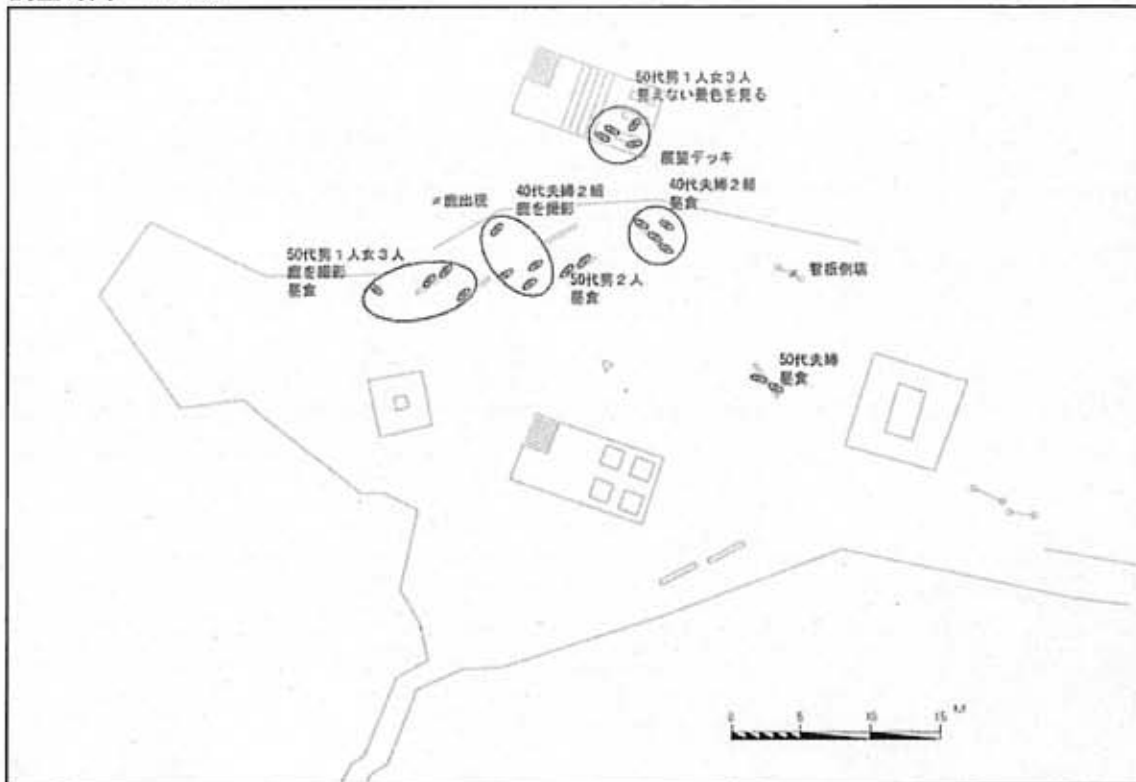

1. 8月16日(土) 日出ヶ岳 観察調査結果

調査時間 8:20

調査時間 8:40

調査時間 9:00

調査時間 9:30

調査時間 10:00

調査時間 10:30

調査時間 11:00

調査時間 11:30

調査時間 12:10

調査時間 12:30

調査時間 13:10

調査時間 13:30

調査時間 14:00

調査時間 14:30

調査時間 15:00