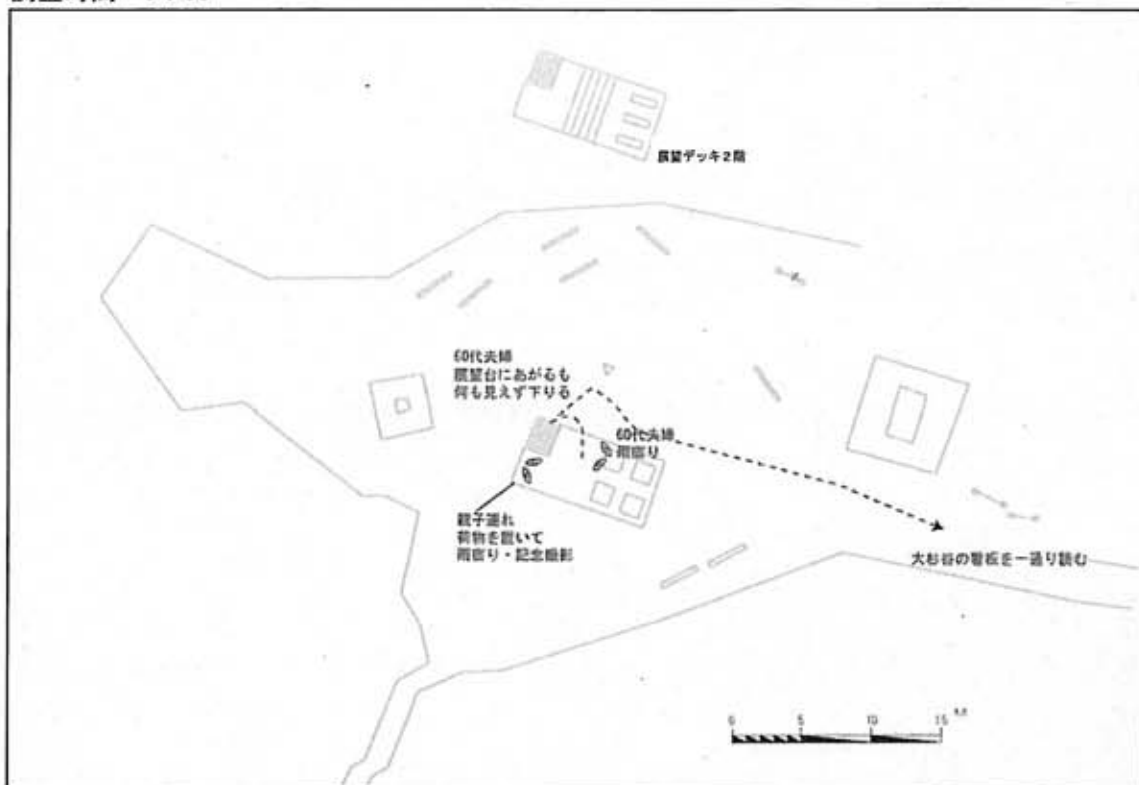

1. 8月16日(土) 日出ヶ岳 観察調査結果

調査時間 8:20

調査時間 8:40

調査時間 9:00

調査時間 9:30

調査時間 10:00

調査時間 10:30

調査時間 11:00