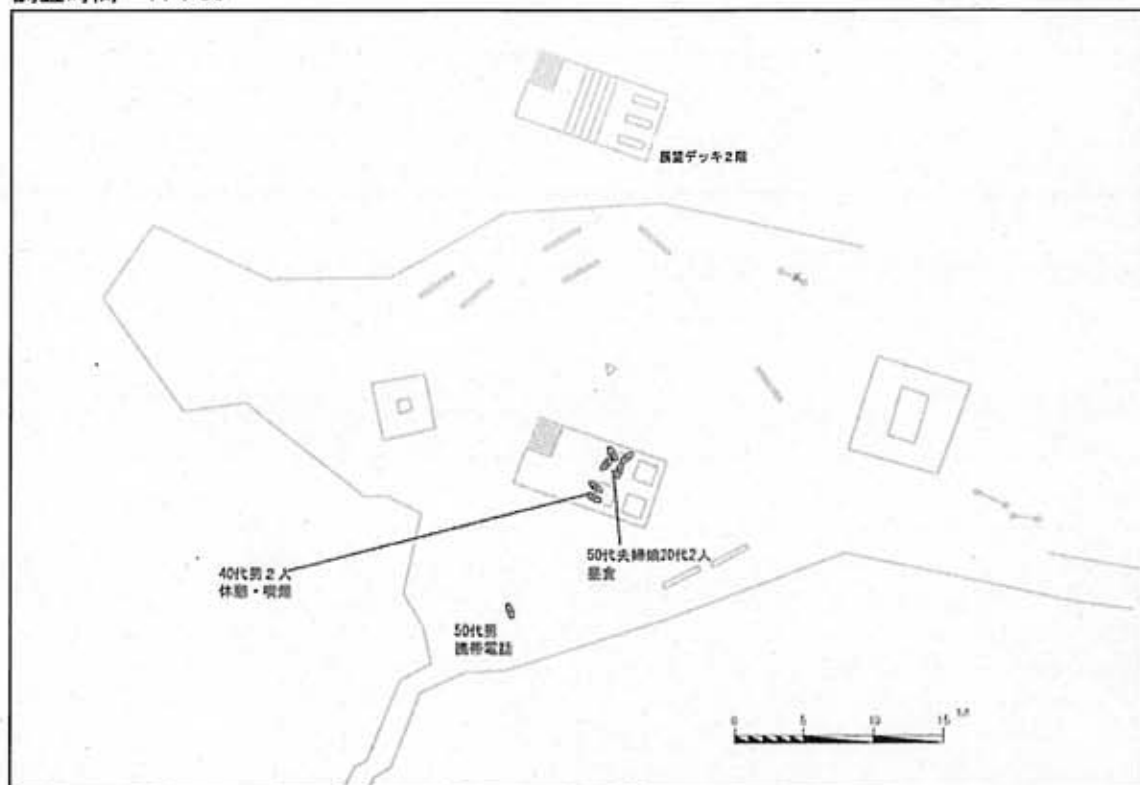

1. 8月16日(土) 日出ヶ岳 観察調査結果

調査時間 8:20

調査時間 8:40

調査時間 9:00

調査時間 9:30

調査時間 10:00

調査時間 10:30

調査時間 11:00