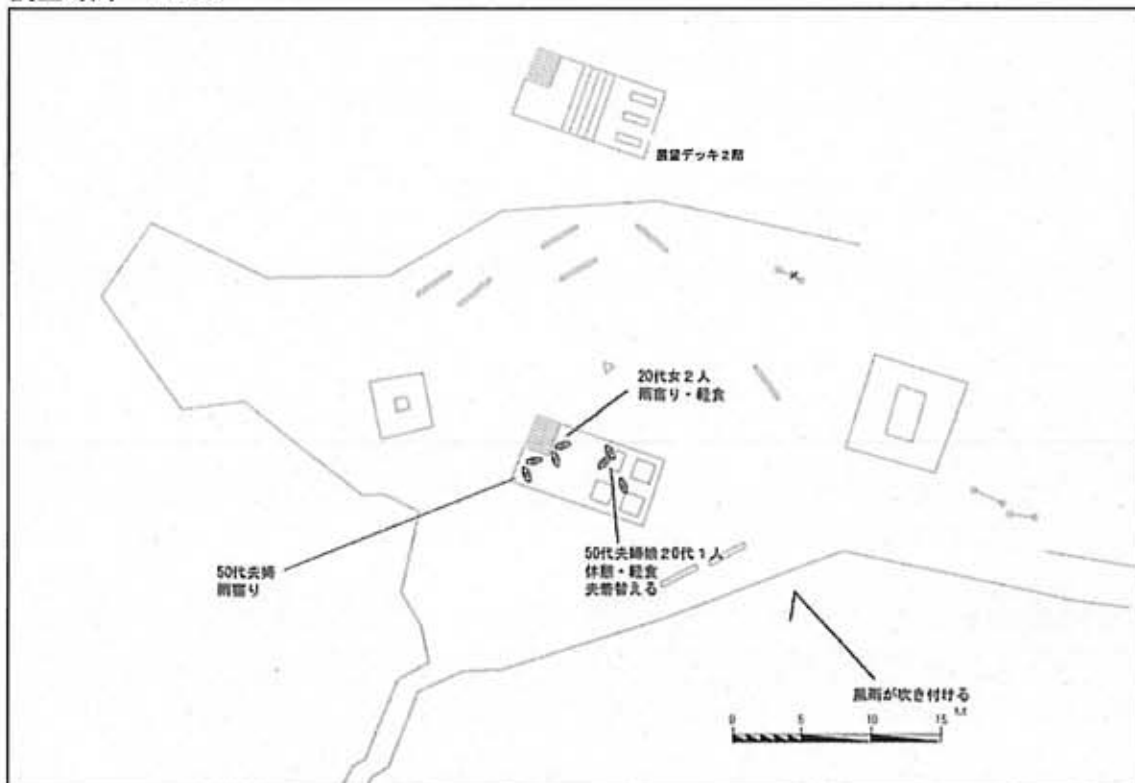

1. 8月16日(土) 日出ヶ岳 観察調査結果

調査時間 8:20

調査時間 8:40

調査時間 9:00

調査時間 9:30

調査時間 10:00

調査時間 10:30

調査時間 11:00