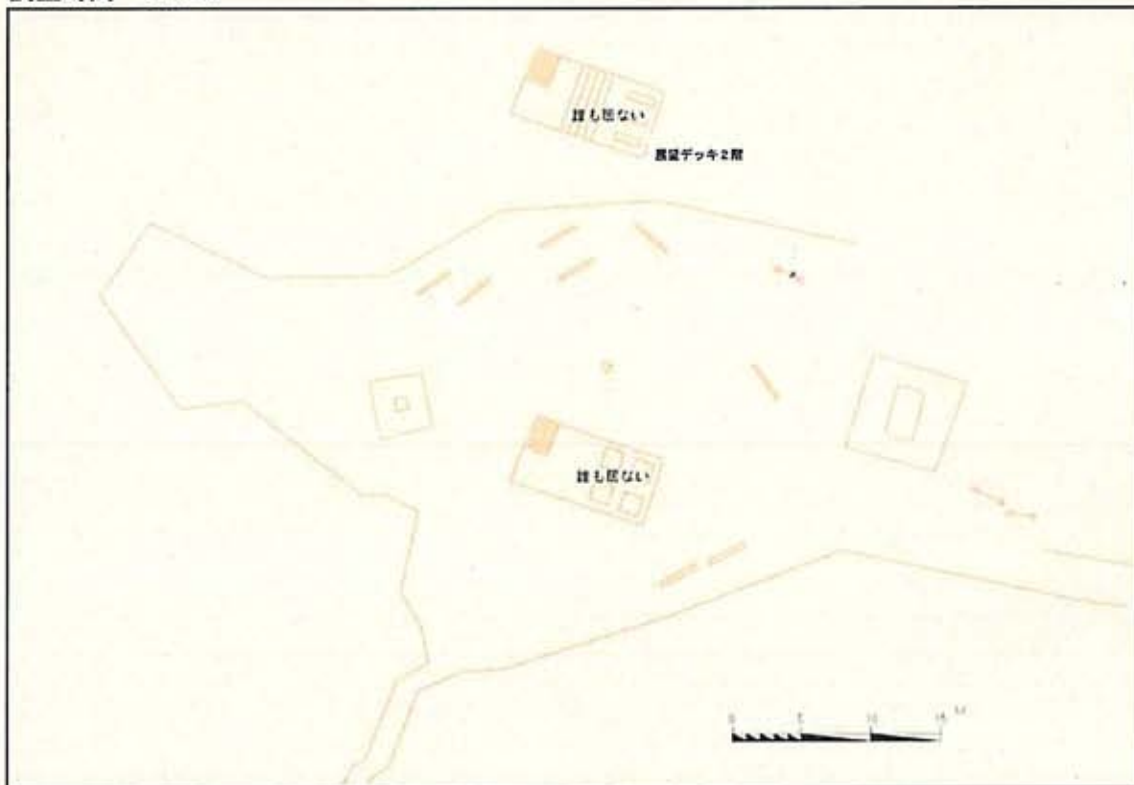

1. 8月16日(土) 日出ヶ岳 観察調査結果

調査時間 8:20

調査時間 8:40

調査時間 9:00

調査時間 9:30

調査時間 10:00

調査時間 10:30

調査時間 11:00

調査時間 11:30

調査時間 12:10

調査時間 12:30

調査時間 13:10

調査時間 13:30

調査時間 14:00

調査時間 14:30

調査時間 15:00