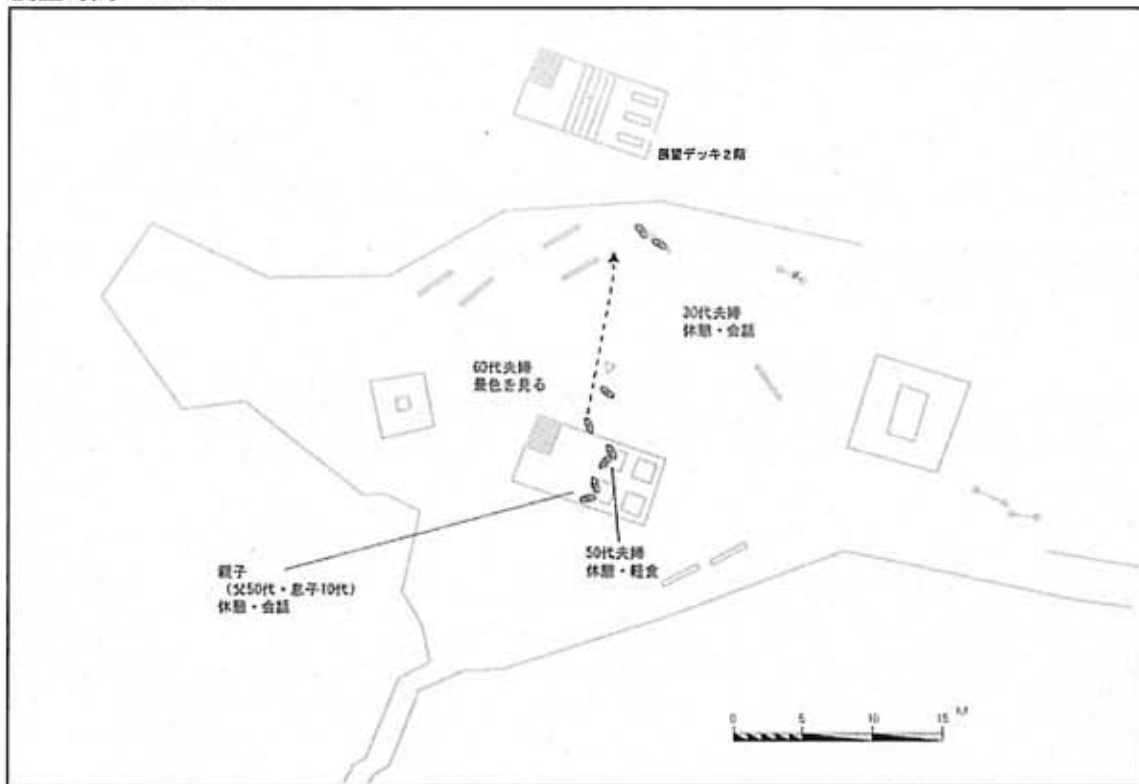

1. 8月16日(土) 日出ヶ岳 観察調査結果

調査時間 8:20

調査時間 8:40

調査時間 9:00

調査時間 9:30

調査時間 10:00

調査時間 10:30

調査時間 11:00

調査時間 11:30

調査時間 12:10

調査時間 12:30

調査時間 13:10

調査時間 13:30

調査時間 14:00

調査時間 14:30

調査時間 15:00