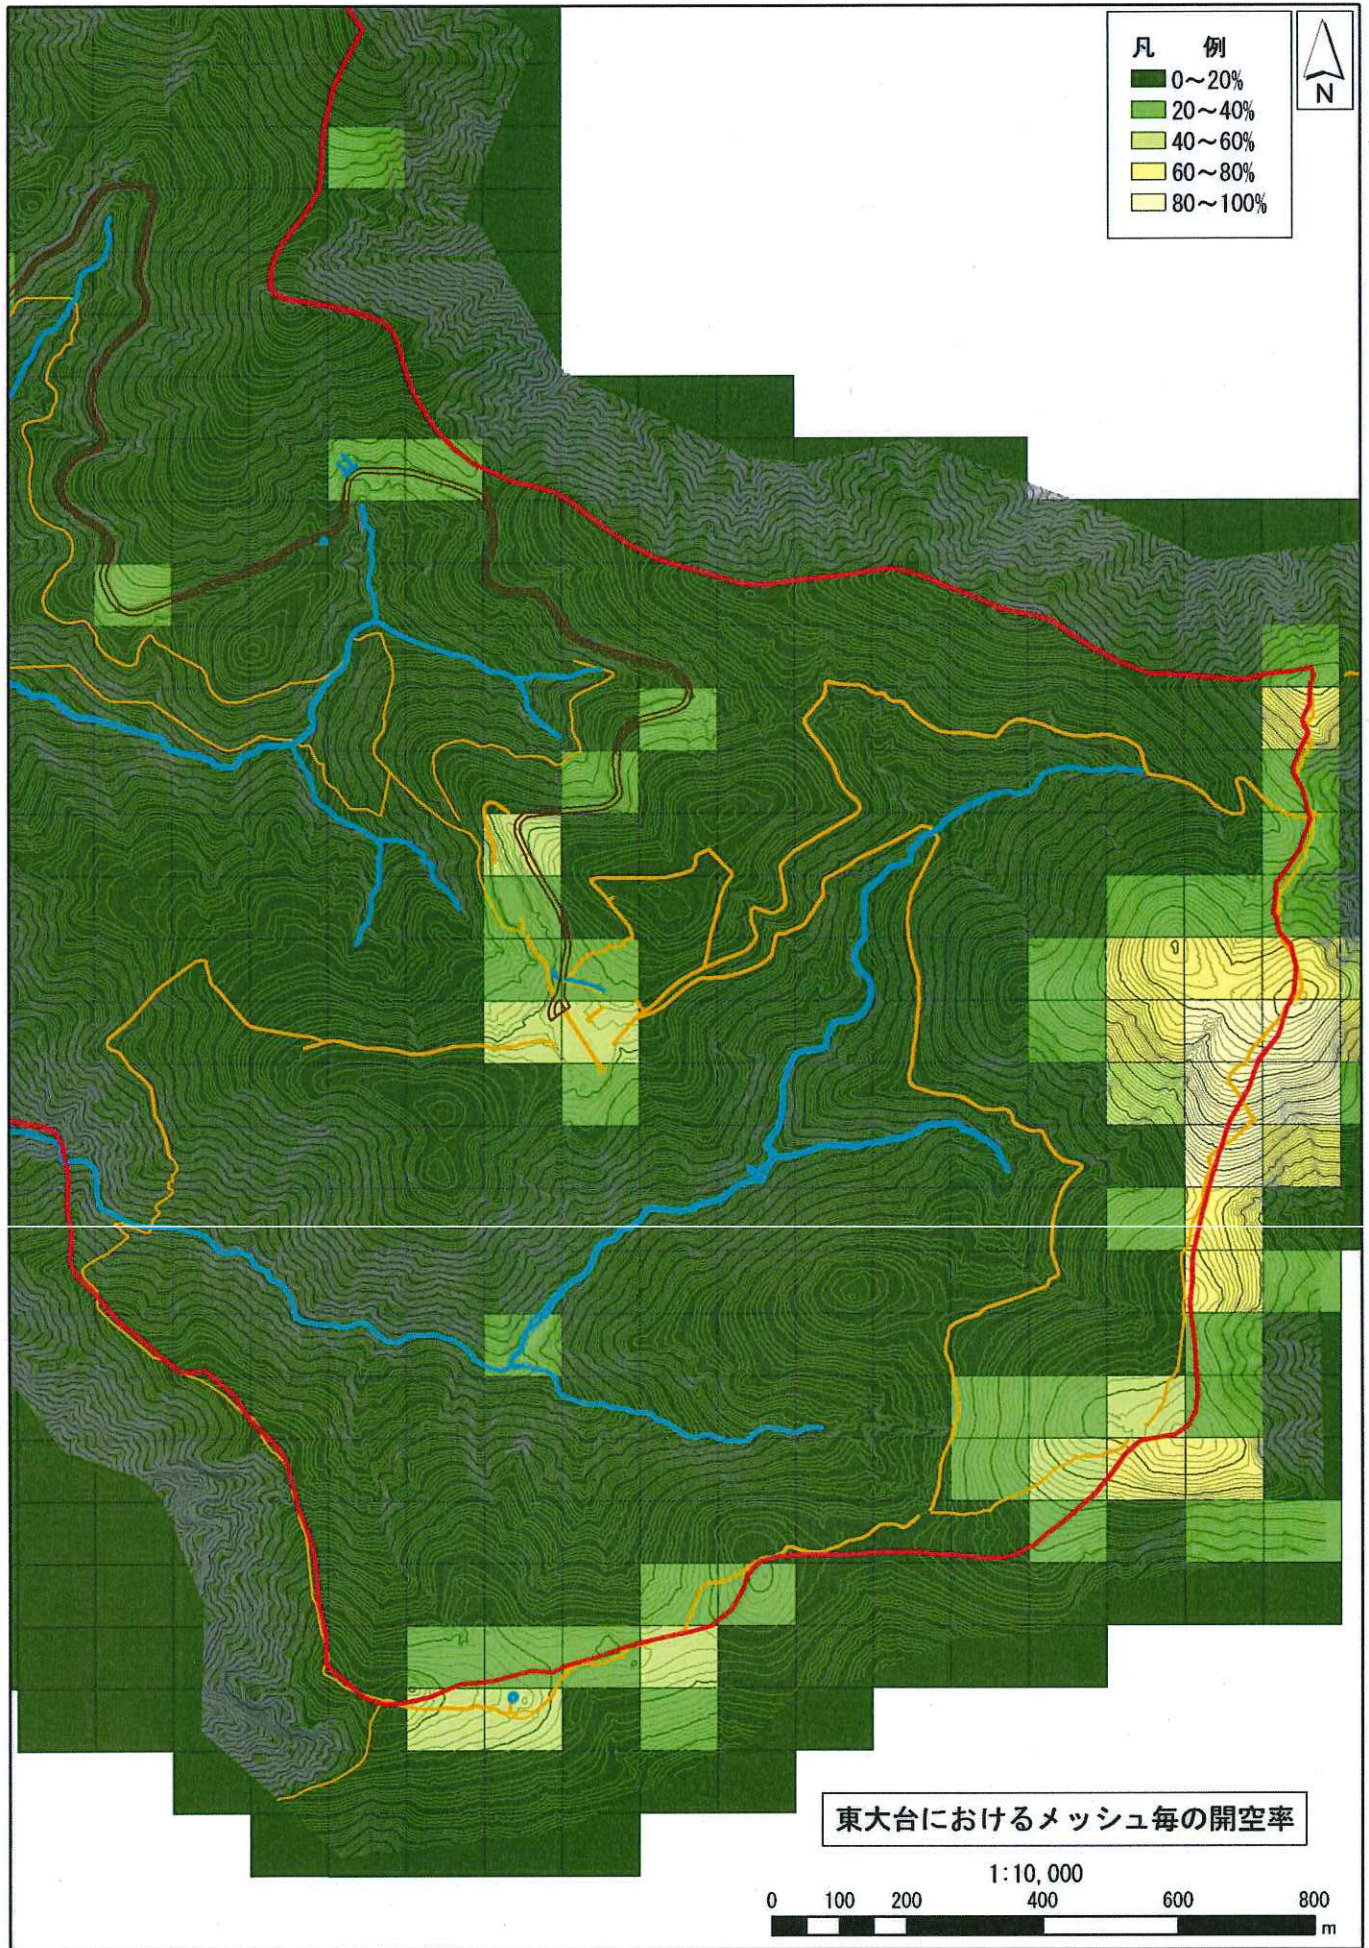

参考資料4 東大台におけるメッシュ毎の開空率（メッシュ図）

1:10,000
0 100 200 400 600 800 m