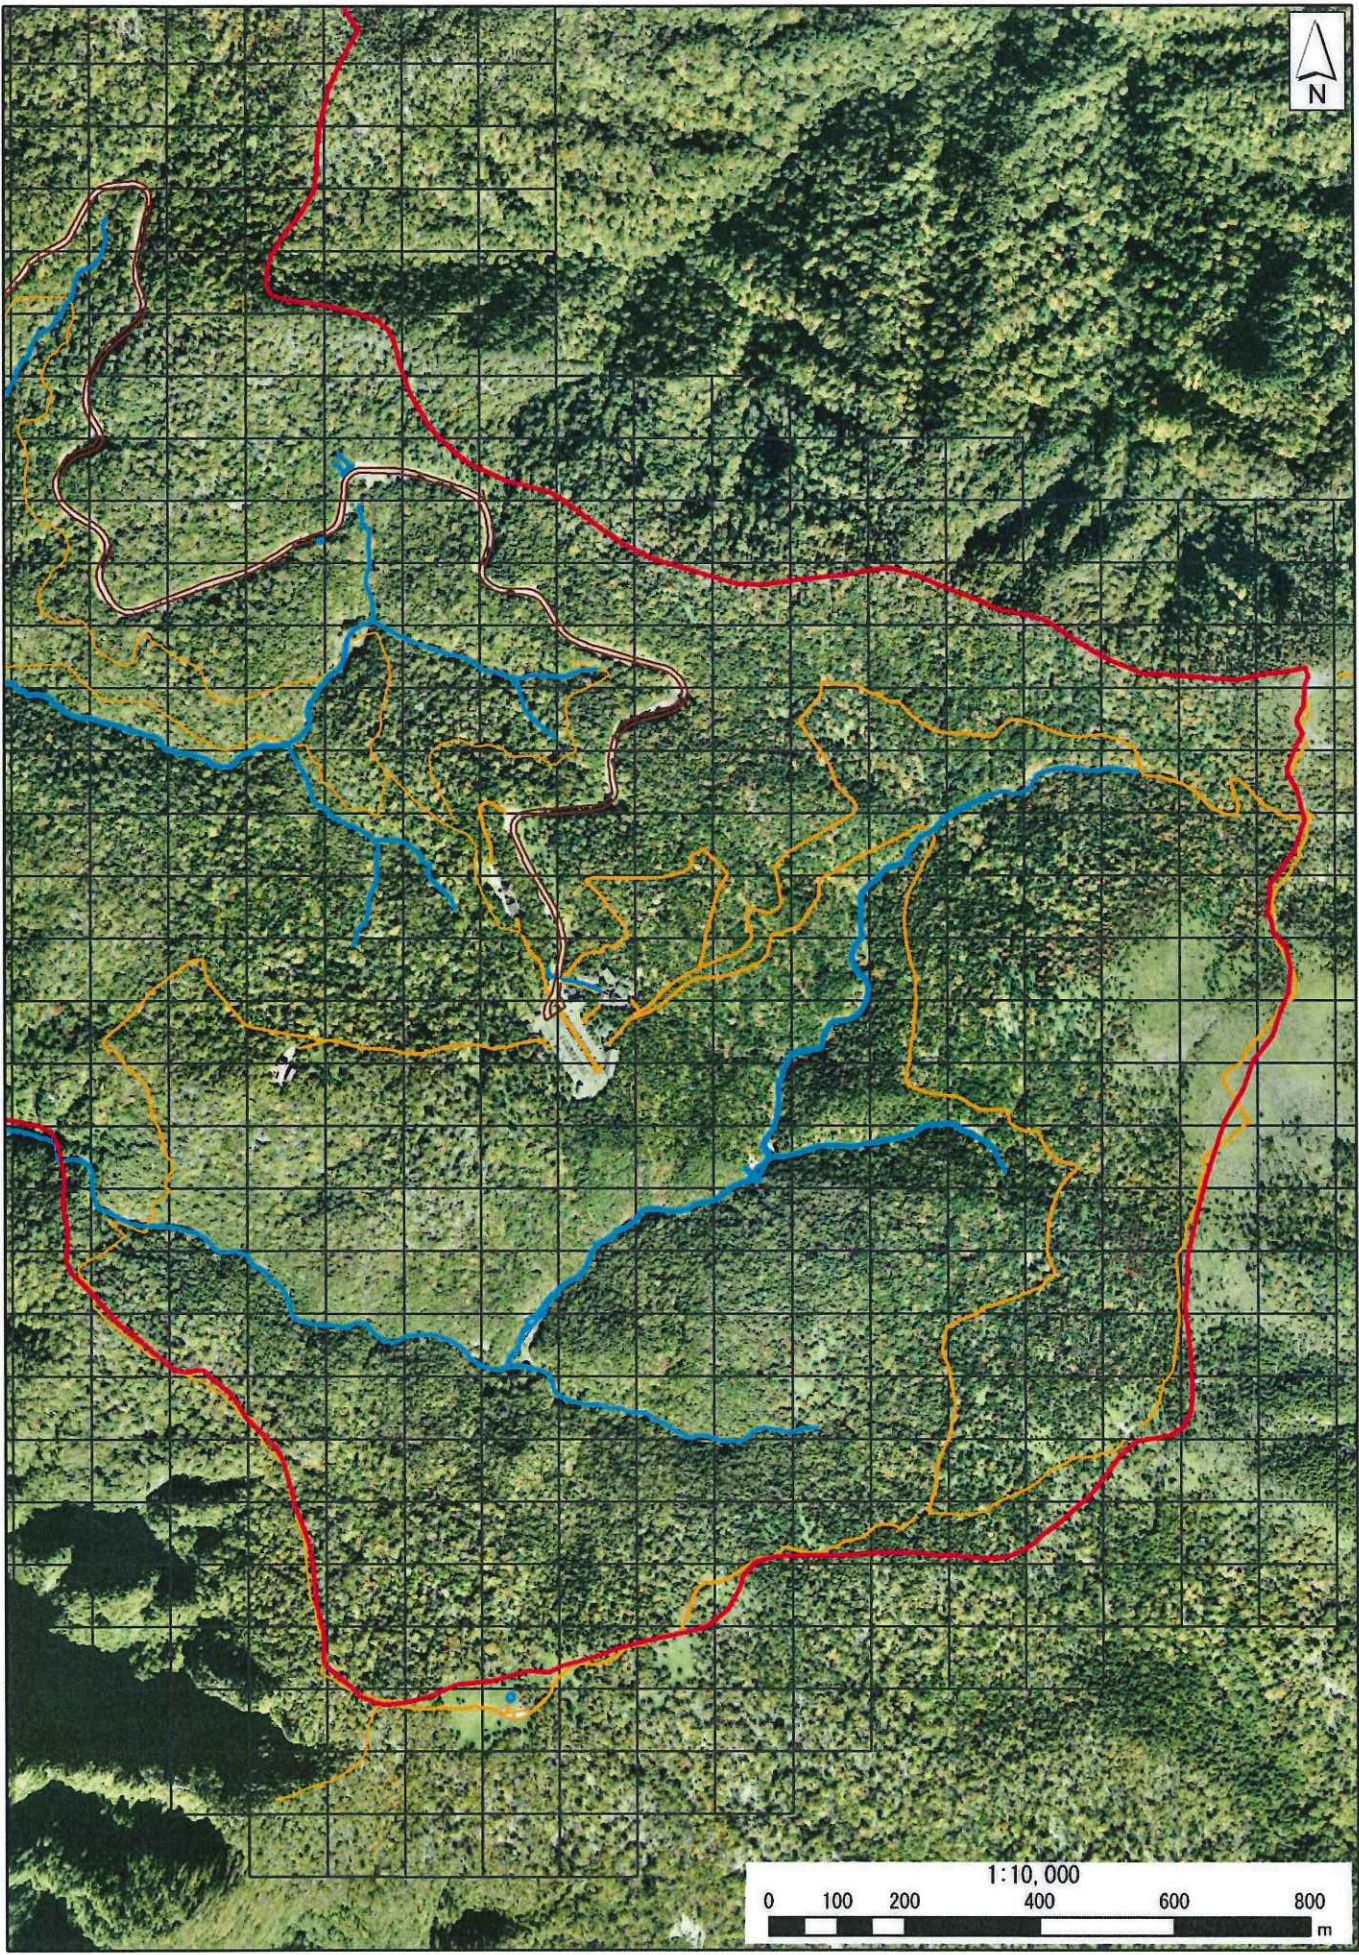

参考資料4 東大台におけるメッシュ毎の開空率（メッシュ図）

1:10,000
0 100 200 400 600 800 m