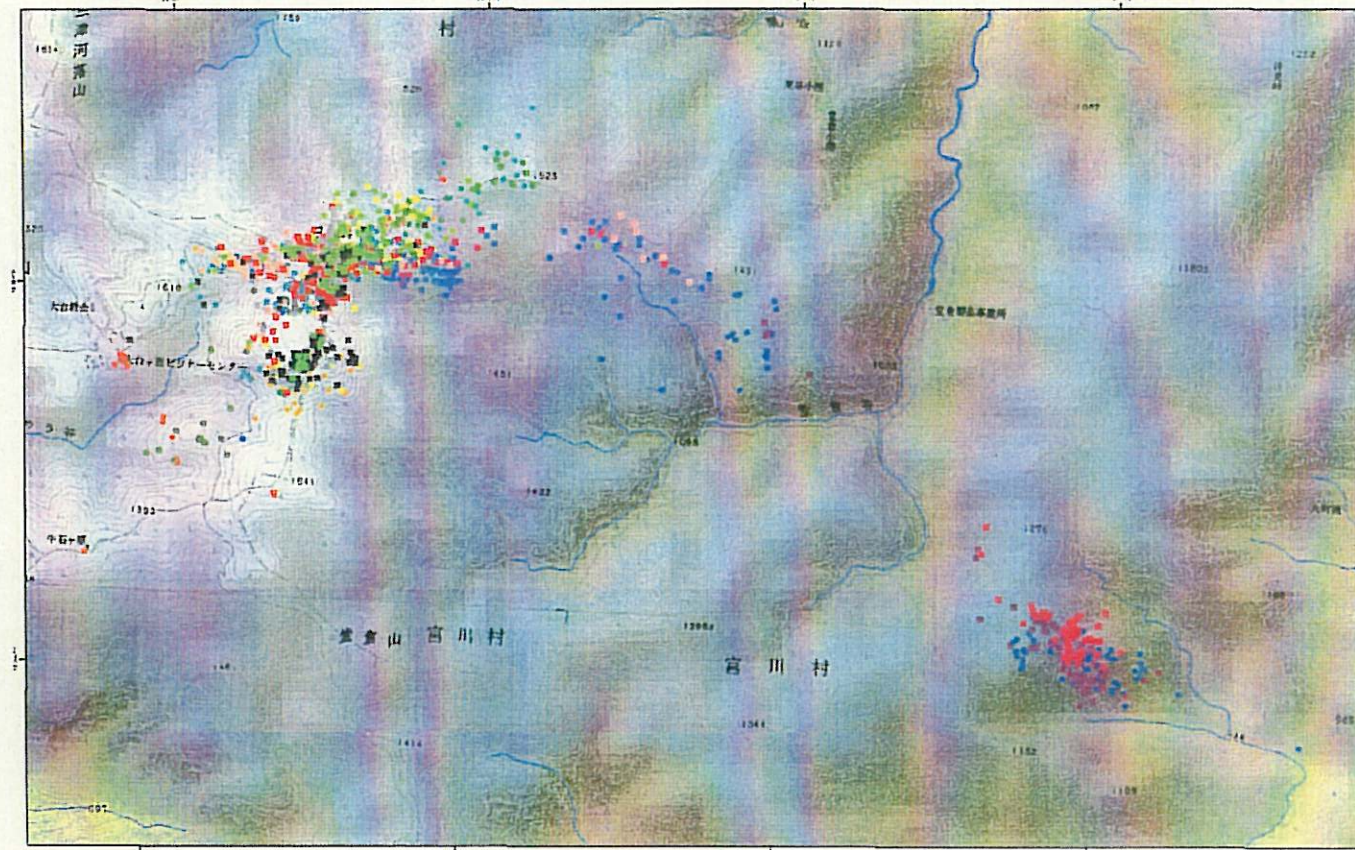

参考図 1 GPS 首輪を装着した 4 個体の測位地点.

Collar584 ● 2005, 7 ● 2005, 9 ● 2005, 11 ■ 2006, 1 ■ 2006, 3 ■ 2006, 5  
● 2005, 6 ● 2005, 8 ● 2005, 10 ● 2005, 12 ■ 2006, 2 ● 2006, 4 ■ 2006, 6

参考図 2 ID584 個体の移動状況

参考図 3 ID585 個体の移動状況.

参考図 4 ID586 個体の移動状況.

Collar587 2005.7 2005.9 2005.11 2006.1 2006.3 2006.5 2006.7  
2005.6 2005.8 2005.10 2005.12 2006.2 2006.4 2006.6 2006.8

参考図 5 ID587 個体の移動状況.