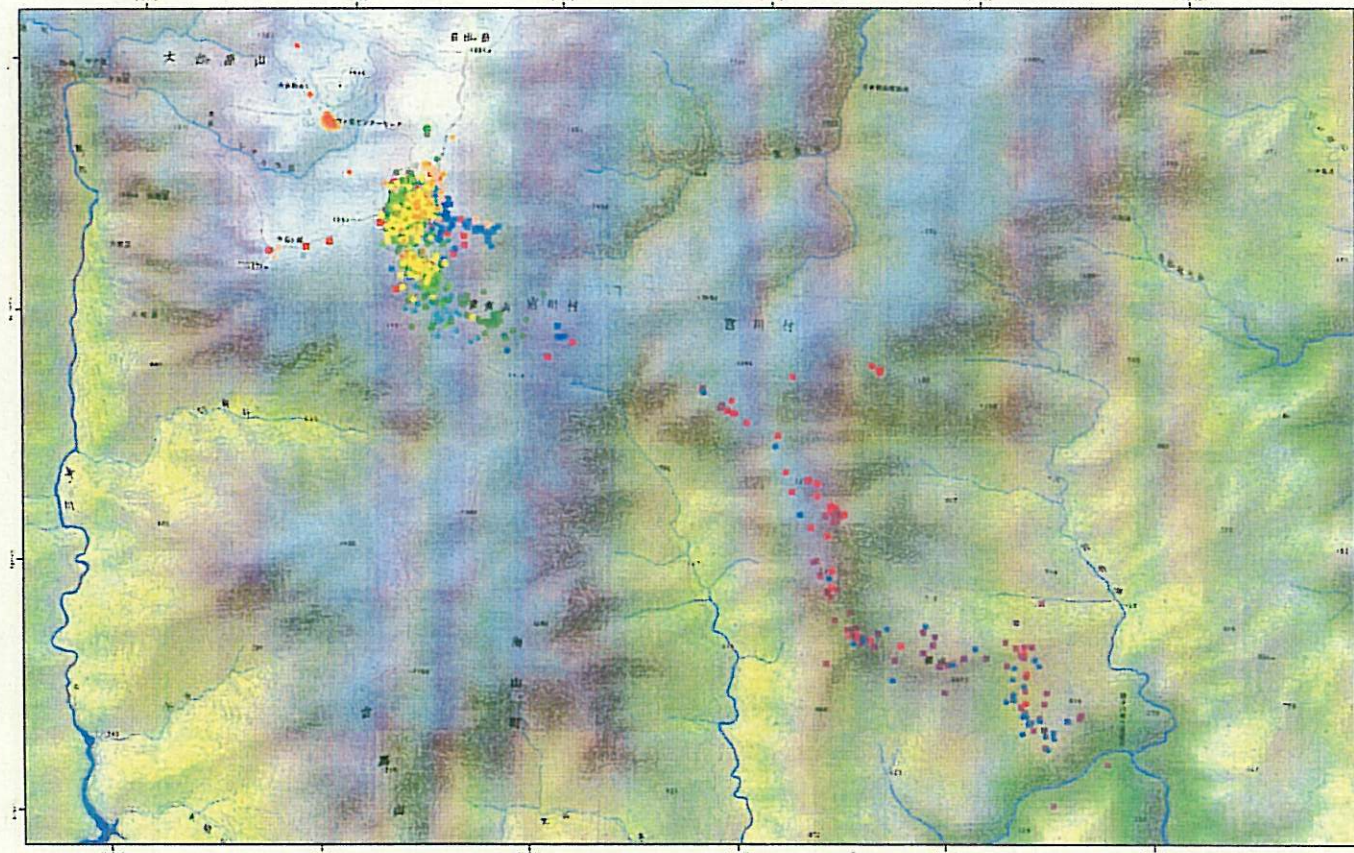

参考図 1 GPS 首輪を装着した 4 個体の測位地点.

Collar584 ● 2005, 7 ● 2005, 9 ● 2005, 11 ■ 2006, 1 ■ 2006, 3 ■ 2006, 5  
● 2005, 6 ● 2005, 8 ● 2005, 10 ● 2005, 12 ■ 2006, 2 ● 2006, 4 ■ 2006, 6

参考図 2 ID584 個体の移動状況

参考図 3 ID585 個体の移動状況.

参考図 4 ID586 個体の移動状況.

Collar587 2005.7 2005.9 2005.11 2006.1 2006.3 2006.5 2006.7  
2005.6 2005.8 2005.10 2005.12 2006.2 2006.4 2006.6 2006.8

参考図 5 ID587 個体の移動状況.