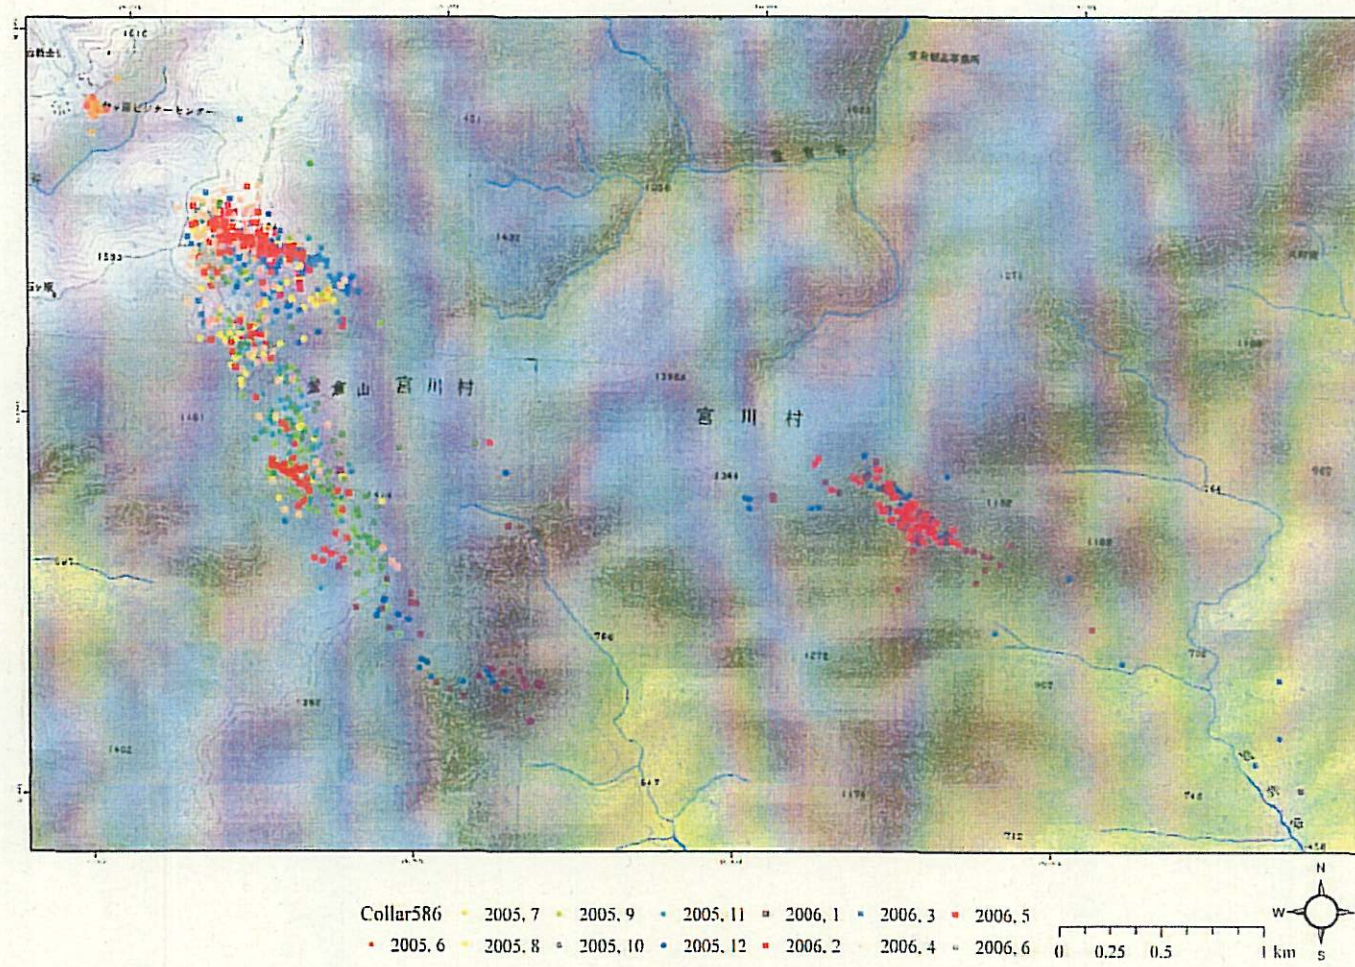

参考図 1 GPS 首輪を装着した 4 個体の測位地点.

Collar584 ● 2005, 7 ● 2005, 9 ● 2005, 11 ■ 2006, 1 ■ 2006, 3 ■ 2006, 5  
● 2005, 6 ● 2005, 8 ● 2005, 10 ● 2005, 12 ■ 2006, 2 ● 2006, 4 ■ 2006, 6

参考図 2 ID584 個体の移動状況

参考図 3 ID585 個体の移動状況.

参考図 4 ID586 個体の移動状況.

Collar587 2005.7 2005.9 2005.11 2006.1 2006.3 2006.5 2006.7  
2005.6 2005.8 2005.10 2005.12 2006.2 2006.4 2006.6 2006.8

参考図 5 ID587 個体の移動状況.