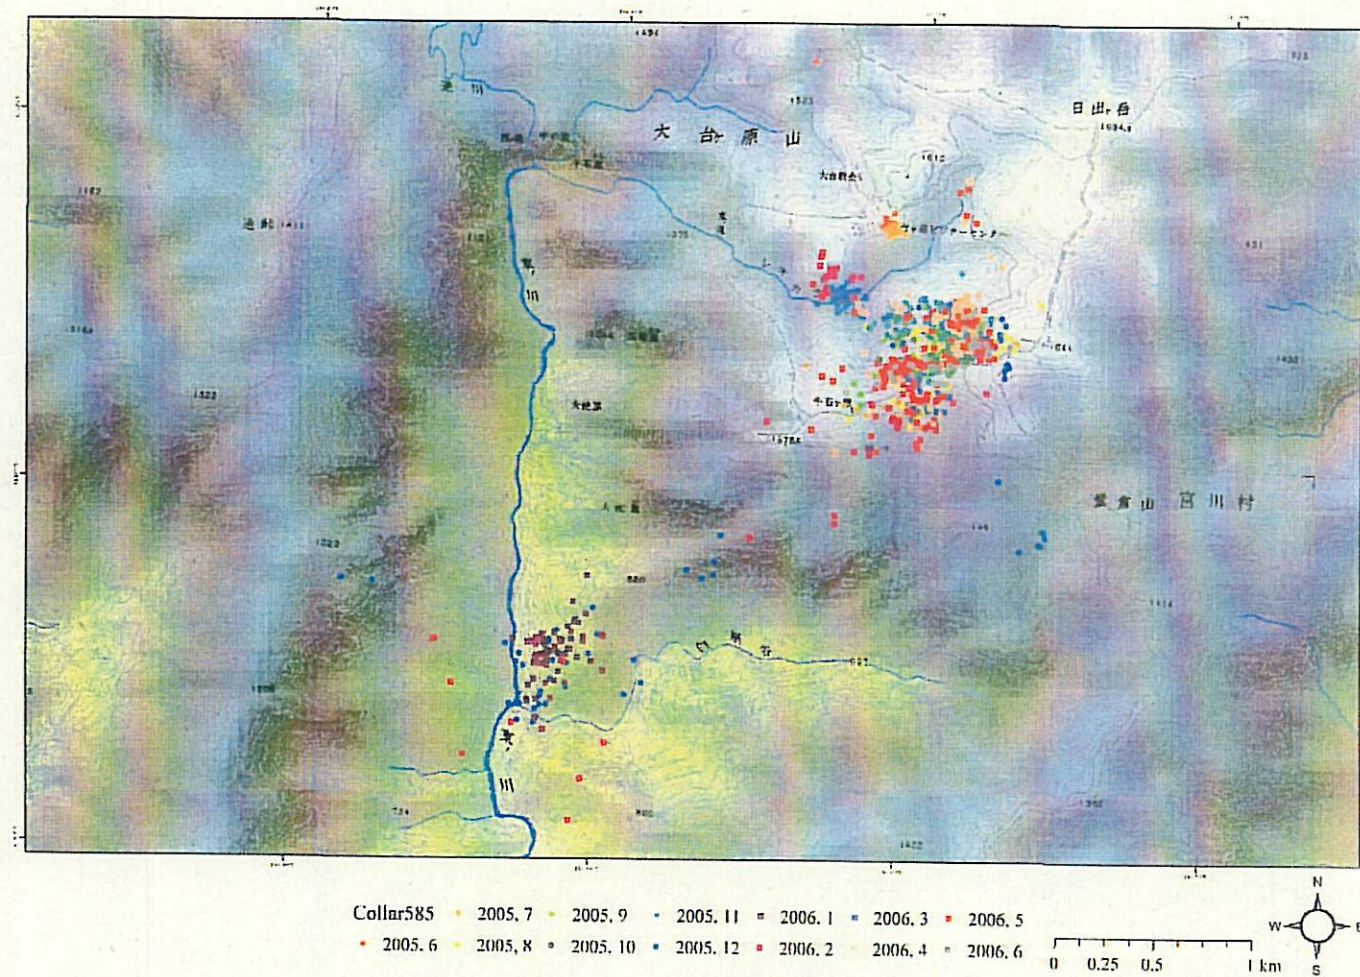

参考図 1 GPS 首輪を装着した 4 個体の測位地点.

Collar584 ● 2005, 7 ● 2005, 9 ● 2005, 11 ■ 2006, 1 ■ 2006, 3 ■ 2006, 5  
● 2005, 6 ● 2005, 8 ● 2005, 10 ● 2005, 12 ■ 2006, 2 ● 2006, 4 ■ 2006, 6

参考図 2 ID584 個体の移動状況

参考図 3 ID585 個体の移動状況.

参考図 4 ID586 個体の移動状況.

Collar587 2005.7 2005.9 2005.11 2006.1 2006.3 2006.5 2006.7  
2005.6 2005.8 2005.10 2005.12 2006.2 2006.4 2006.6 2006.8

参考図 5 ID587 個体の移動状況.