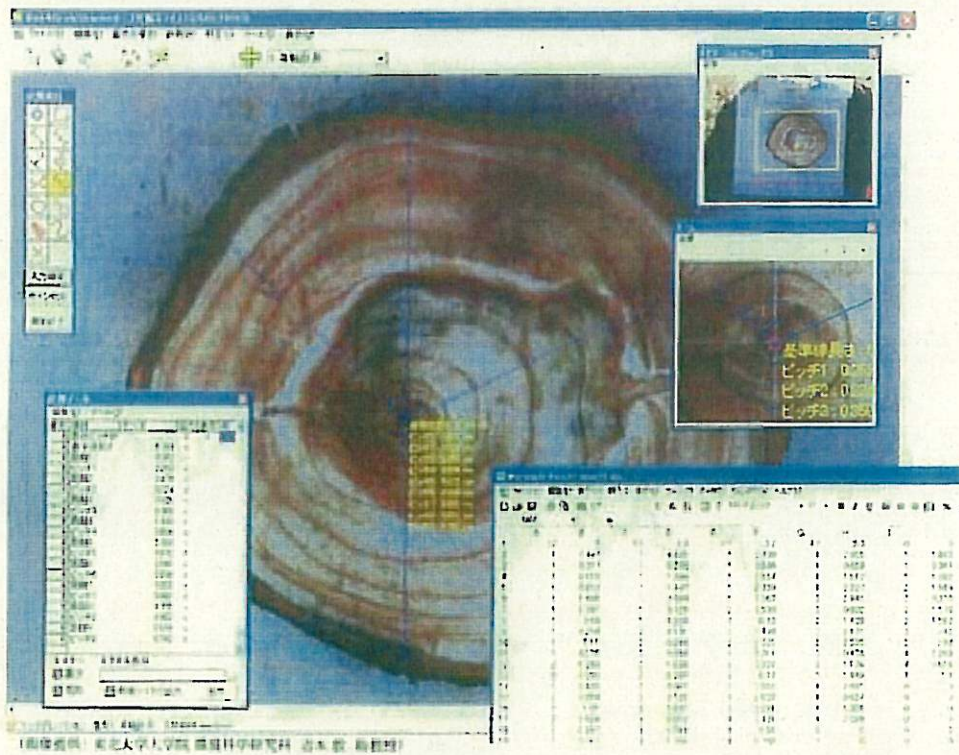

# トウヒとウラジロモミの年輪解析

# 剥皮痕跡の頻度の年変化

ラズベリ、なし、  
 ↓  
 4/12/2000

# トウヒの年輪指数曲線