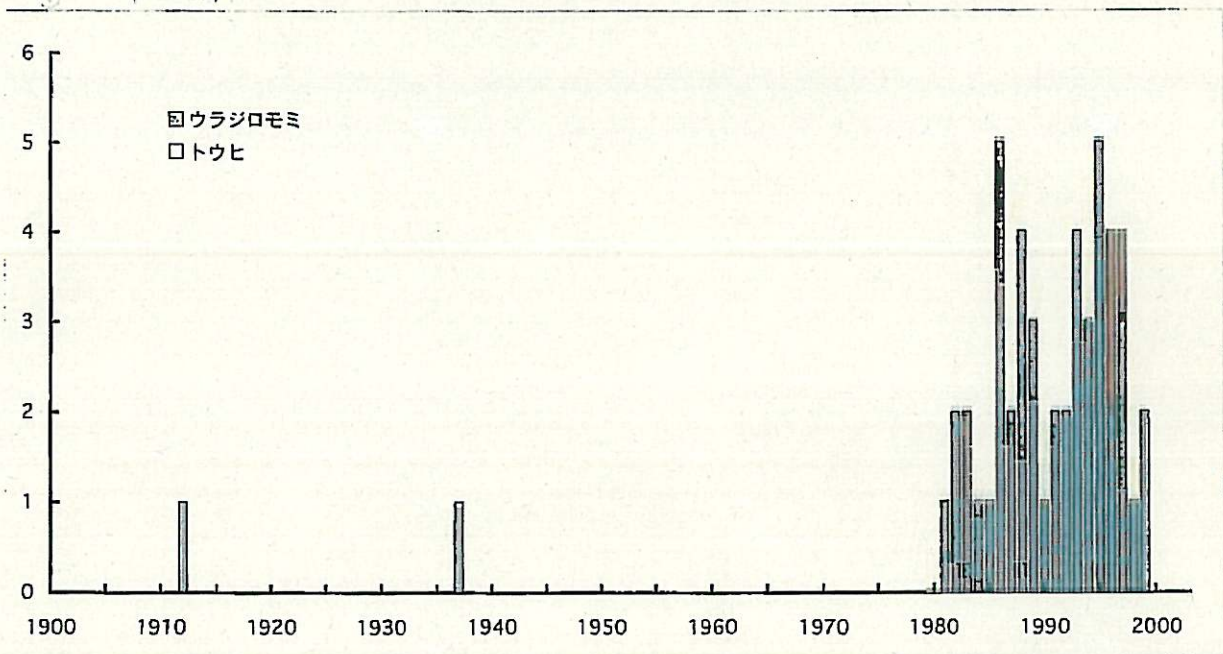

# トウヒとウラジロモミの年輪解析

# 剥皮痕跡の頻度の年変化

ラズベリ、なし、  
 ↓  
 4/12/2000

# トウヒの年輪指数曲線

# ウラジロモミの年輪指数曲線