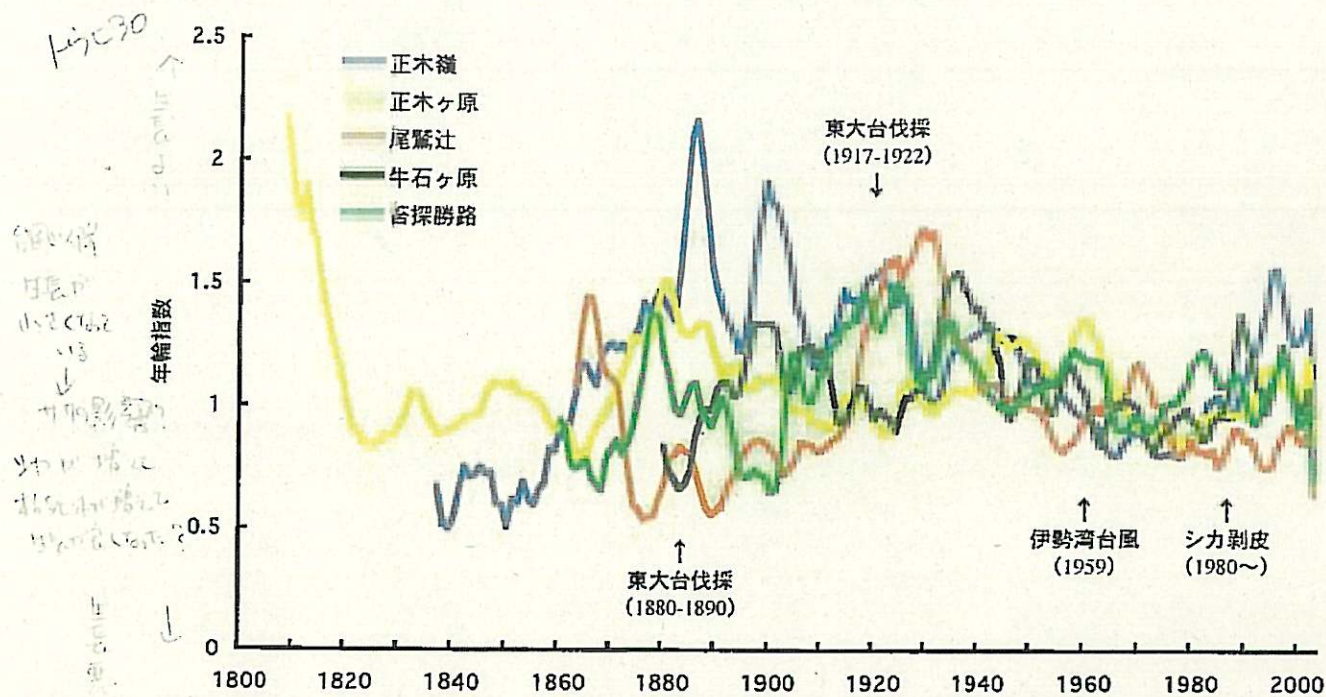

# トウヒとウラジロモミの年輪解析

# 剥皮痕跡の頻度の年変化

ラズベリ、なし、  
 ↓  
 4/12/2000

# トウヒの年輪指数曲線

# ウラジロモミの年輪指数曲線