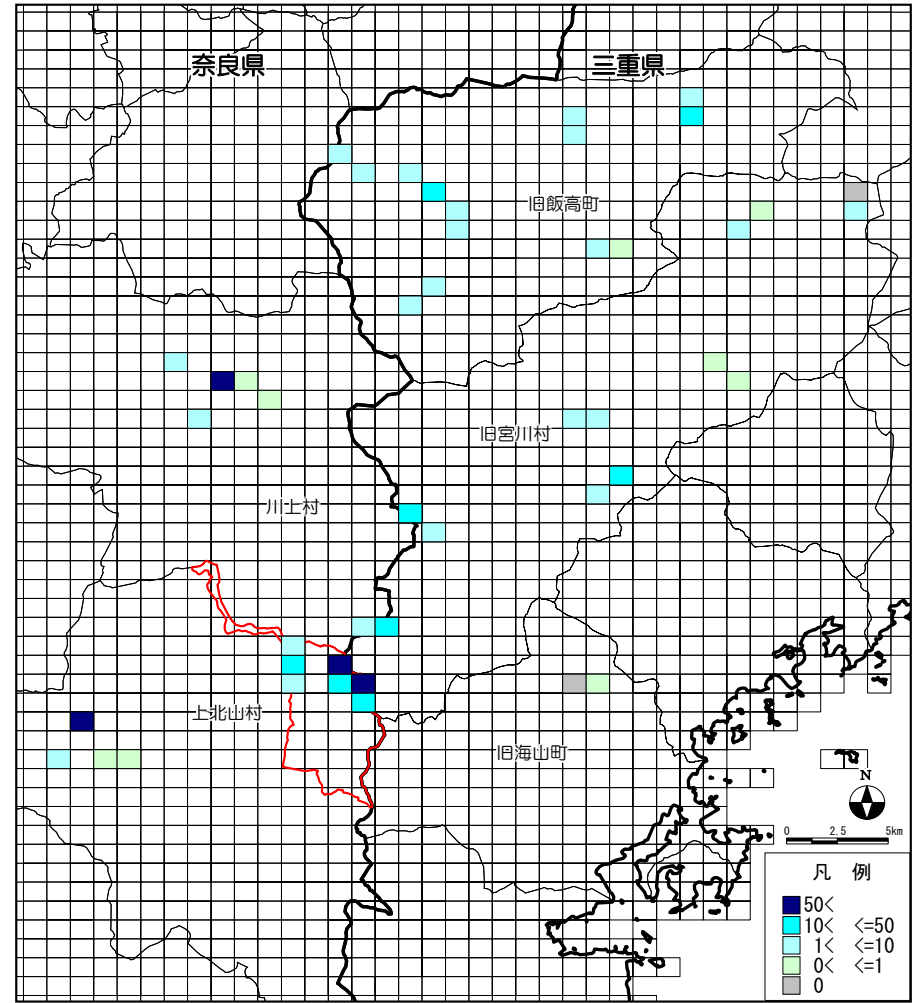

平成14年度

平成15年度

図 14-1 大台ヶ原周辺町村におけるニホンジカの生息密度結果