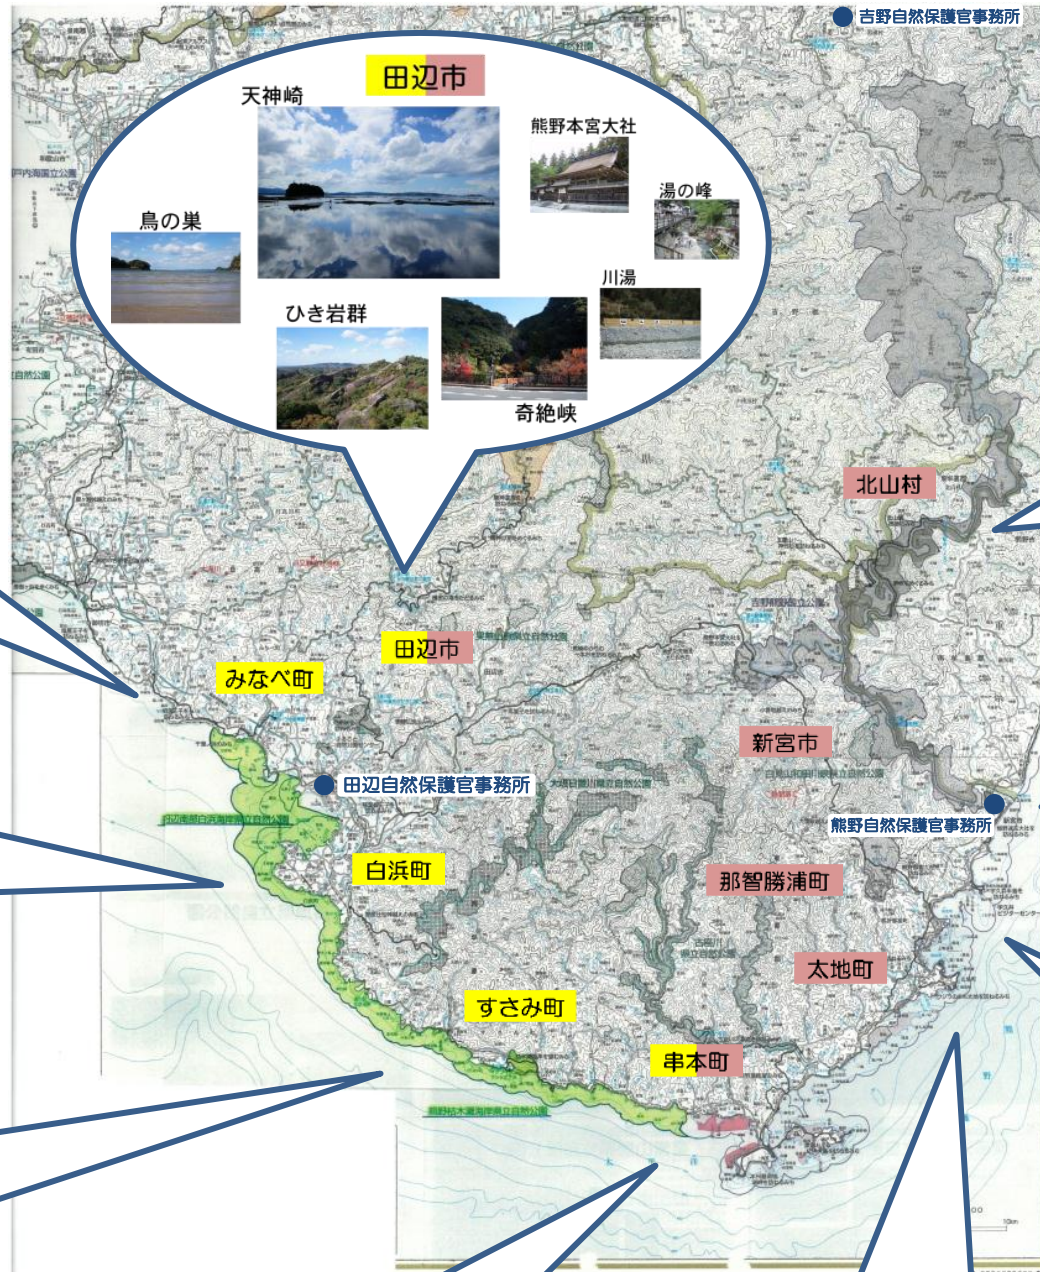

平成27年9月24日 吉野熊野国立公園 西へ広がりました！

吉野熊野国立公園 拡張エリア

吉野熊野国立公園 既存エリア

みなべ町

白浜町

すさみ町

串本町

太地町

北山村

新宮市

那智勝浦町

& 平成28年2月1日 指定80周年